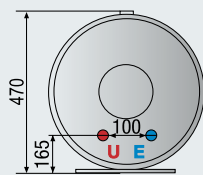

TECHNICAL DATA		PRO1 R 50 V	PRO1 R 80 V	PRO1 R 100 V	PRO1 R 50 H	PRO1 R 80 H	PRO1 R 100 H
Capacity	l	50	80	100	50	80	100
Installation	V	V	V	V	H	H	H
Size		Regular	Regular	Regular	Regular	Regular	Regular
Power	kW	1,5	1,5	1,5	1,2	1,5	1,5
Voltage	V	230	230	230	230	230	230
Heating time ($\Delta T=45^{\circ}\text{C}$)	h,min	1:45'	2:37'	3:19'	2:11'	2:37'	3:19'
Heat dispersion at 65°C	kWh/24h	0,99	1,35	1,56	1,2	1,48	1,65
Max working pressure	bar	8	8	8	8	8	8
Max working temperature	$^{\circ}\text{C}$	75	75	75	75	75	75
Weight	kg	17	22	26	17	22	26
Class	IP	IPX3	IPX3	IPX3	IPX1	IPX1	IPX1
OVERALL DIMENSIONS							
a	mm	543	748	900	543	748	900
b	mm	380	585	737	-	-	-
c	mm	-	-	-	163	178	178
d	mm	-	-	-	159	334	486
CODE							
UAE		3201977	3201978	3201979	3201980	3201981	3201982
GCC		3201824	3201826	3201828	3201830	3201831	3201832

LEGEND

- E Cold water inlet G 1/2"
- U Hot water outlet G 1/2"