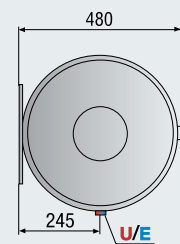

TECHNICAL DATA		PRO1 R 50 V	PRO1 R 80 V	PRO1 R 100 V	PRO1 R 50 H	PRO1 R 80 H	PRO1 R 100 H
Capacity	l	50	80	100	50	80	100
Installation	V	V	V	V	H	H	H
Size		Regular	Regular	Regular	Regular	Regular	Regular
Power	kW	1,5	1,5	1,5	1,2	1,5	1,5
Voltage	V	230	230	230	230	230	230
Heating time ($\Delta T=45^{\circ}\text{C}$)	h,min	1:45'	2:37'	3:19'	2:11'	2:37'	3:19'
Heat dispersion at 65°C	kWh/24h	0,99	1,35	1,56	1,2	1,48	1,65
Max working pressure	bar	8	8	8	8	8	8
Max working temperature	$^{\circ}\text{C}$	75	75	75	75	75	75
Weight	kg	17	22	26	17	22	26
Class	IP	IPX3	IPX3	IPX3	IPX1	IPX1	IPX1
OVERALL DIMENSIONS							
a	mm	543	748	900	543	748	900
b	mm	380	585	737	-	-	-
c	mm	-	-	-	163	178	178
d	mm	-	-	-	159	334	486
CODE							
UAE		3201977	3201978	3201979	3201980	3201981	3201982
GCC		3201824	3201826	3201828	3201830	3201831	3201832

LEGEND

- E Cold water inlet G 1/2"
- U Hot water outlet G 1/2"