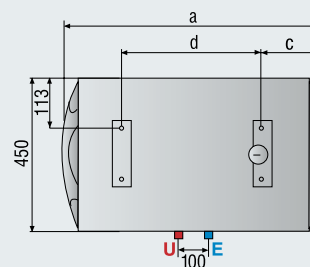

TECHNICAL DATA		PRO1 R 50 V	PRO1 R 80 V	PRO1 R 100 V	PRO1 R 50 H	PRO1 R 80 H	PRO1 R 100 H
Capacity	l	50	80	100	50	80	100
Installation	V	V	V	V	H	H	H
Size		Regular	Regular	Regular	Regular	Regular	Regular
Power	kW	1,5	1,5	1,5	1,2	1,5	1,5
Voltage	V	230	230	230	230	230	230
Heating time ($\Delta T=45^{\circ}\text{C}$)	h,min	1:45'	2:37'	3:19'	2:11'	2:37'	3:19'
Heat dispersion at 65°C	kWh/24h	0,99	1,35	1,56	1,2	1,48	1,65
Max working pressure	bar	8	8	8	8	8	8
Max working temperature	$^{\circ}\text{C}$	75	75	75	75	75	75
Weight	kg	17	22	26	17	22	26
Class	IP	IPX3	IPX3	IPX3	IPX1	IPX1	IPX1
OVERALL DIMENSIONS							
a	mm	543	748	900	543	748	900
b	mm	380	585	737	-	-	-
c	mm	-	-	-	163	178	178
d	mm	-	-	-	159	334	486
CODE							
UAE		3201977	3201978	3201979	3201980	3201981	3201982
GCC		3201824	3201826	3201828	3201830	3201831	3201832

LEGEND

- E Cold water inlet G 1/2"
- U Hot water outlet G 1/2"