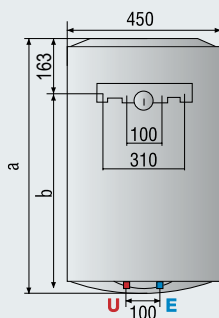

TECHNICAL DATA		PRO1 R 50 V	PRO1 R 80 V	PRO1 R 100 V	PRO1 R 50 H	PRO1 R 80 H	PRO1 R 100 H
Capacity	l	50	80	100	50	80	100
Installation	V	V	V	V	H	H	H
Size		Regular	Regular	Regular	Regular	Regular	Regular
Power	kW	1,5	1,5	1,5	1,2	1,5	1,5
Voltage	V	230	230	230	230	230	230
Heating time ($\Delta T=45^{\circ}\text{C}$)	h,min	1:45'	2:37'	3:19'	2:11'	2:37'	3:19'
Heat dispersion at 65°C	kWh/24h	0,99	1,35	1,56	1,2	1,48	1,65
Max working pressure	bar	8	8	8	8	8	8
Max working temperature	$^{\circ}\text{C}$	75	75	75	75	75	75
Weight	kg	17	22	26	17	22	26
Class	IP	IPX3	IPX3	IPX3	IPX1	IPX1	IPX1
OVERALL DIMENSIONS							
a	mm	543	748	900	543	748	900
b	mm	380	585	737	-	-	-
c	mm	-	-	-	163	178	178
d	mm	-	-	-	159	334	486
CODE							
UAE		3201977	3201978	3201979	3201980	3201981	3201982
GCC		3201824	3201826	3201828	3201830	3201831	3201832

LEGEND

- E Cold water inlet G 1/2"
- U Hot water outlet G 1/2"