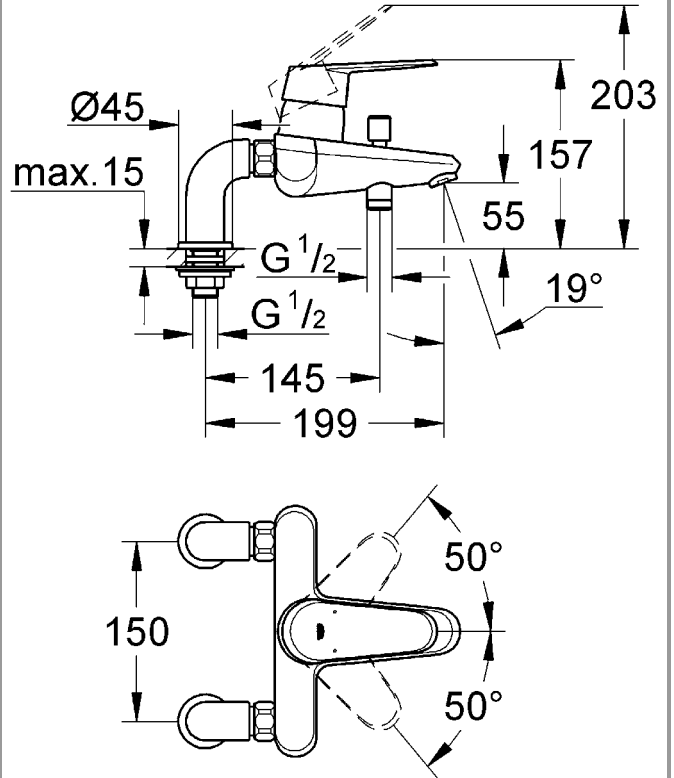

33 390

33 392

33 395

33 569

DIN 1988
DIN EN 806

A

B

2

3

4

5

6

7

<p>*07 130</p> 	 <p>+20</p>	<p>*19 377</p> 	<p>30mm</p> 	<p>*46 308</p> 	
--	--	--	---	---	---

<p>*07 130</p>	<p>+20</p>
<p>*19 377</p>	<p>30mm</p>
<p>*46 308</p>	

Pure Freude an Wasser