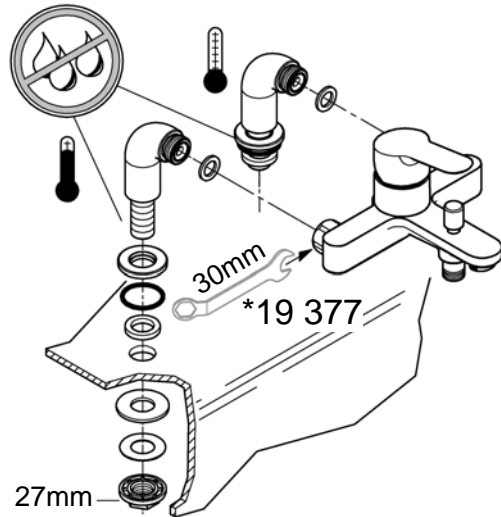

33 390

33 392

33 395

33 569

DIN 1988
DIN EN 806

A

B

2

3

4

5

6

7

<p>*07 130</p> 	 <p>+20</p>	<p>*19 377</p> 	<p>30mm</p> 	<p>*46 308</p> 	
--	--	--	---	---	---

<p>*07 130</p>	<p>+20</p>
<p>*19 377</p>	<p>30mm</p>
<p>*46 308</p>	

Pure Freude an Wasser