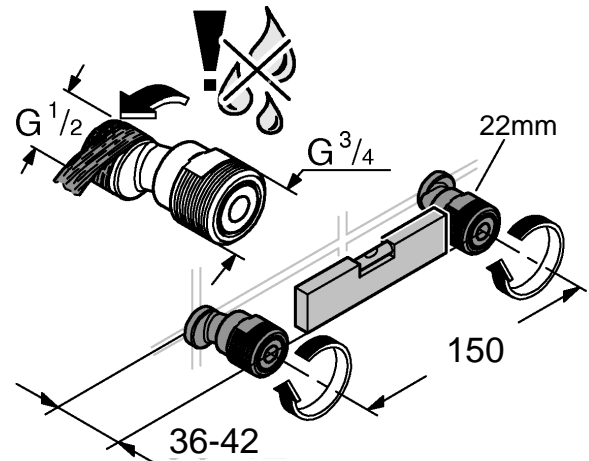

33 390

33 392

33 395

33 569

DIN 1988
DIN EN 806

A

B

2

3

4

5

6

7

<p>*07 130</p> 	 <p>+20</p>	<p>*19 377</p> 	<p>30mm</p> 	<p>*46 308</p> 	
--	--	--	---	---	---

<p>*07 130</p>	<p>+20</p>
<p>*19 377</p>	<p>30mm</p>
<p>*46 308</p>	

Pure Freude an Wasser