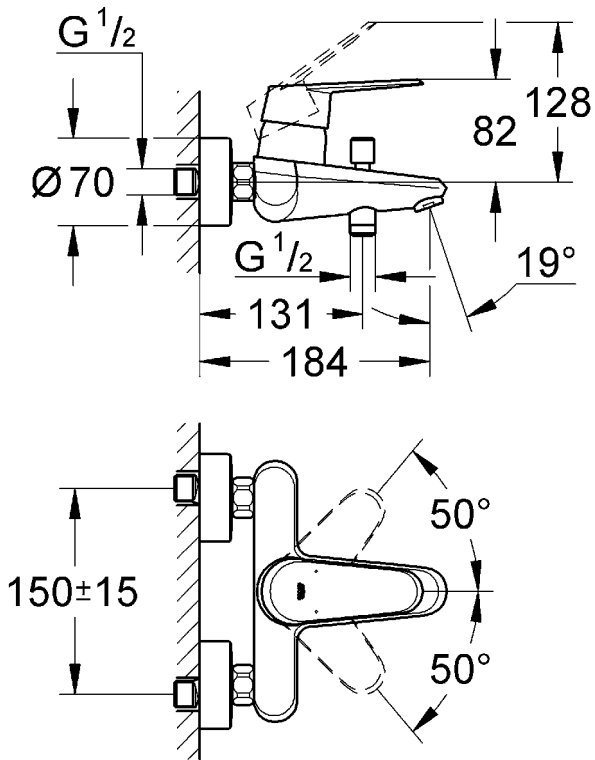

33 390

33 392

33 395

33 569

DIN 1988
DIN EN 806

A

B

2

3

4

5

6

7

<p>*07 130</p> 	 <p>+20</p>	<p>*19 377</p> 	<p>30mm</p> 	<p>*46 308</p> 	
--	--	--	---	---	---

<p>*07 130</p>	<p>+20</p>
<p>*19 377</p>	<p>30mm</p>
<p>*46 308</p>	

Pure Freude an Wasser