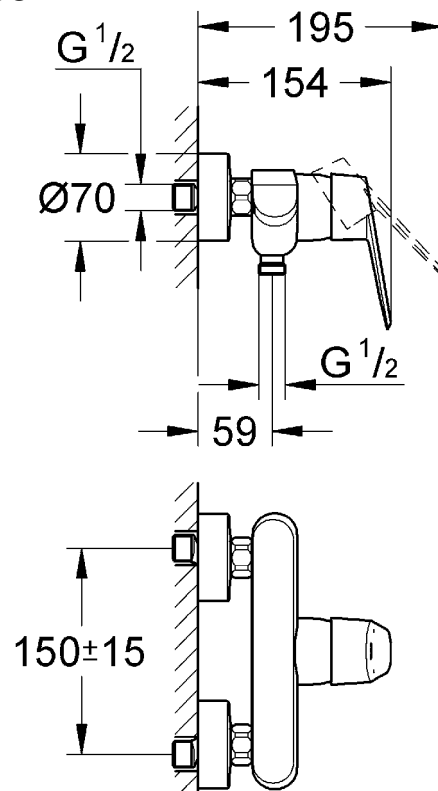

33 390

33 392

33 395

33 569

DIN 1988
DIN EN 806

A

B

2

3

4

5

6

7

<p>*07 130</p> 	 <p>+20</p>	<p>*19 377</p> 	<p>30mm</p> 	<p>*46 308</p> 	
--	--	--	---	---	---

<p>*07 130</p>	<p>+20</p>
<p>*19 377</p>	<p>30mm</p>
<p>*46 308</p>	

Pure Freude an Wasser