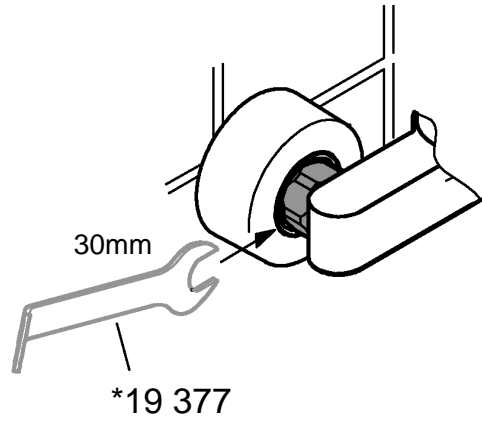

33 390

33 392

33 395

33 569

DIN 1988
DIN EN 806

A

B

2

3

4

5

6

7

<p>*07 130</p> 	 <p>+20</p>	<p>*19 377</p> 	<p>30mm</p> 	<p>*46 308</p> 	
--	--	--	---	---	---

<p>*07 130</p>	<p>+20</p>
<p>*19 377</p>	<p>30mm</p>
<p>*46 308</p>	

Pure Freude an Wasser