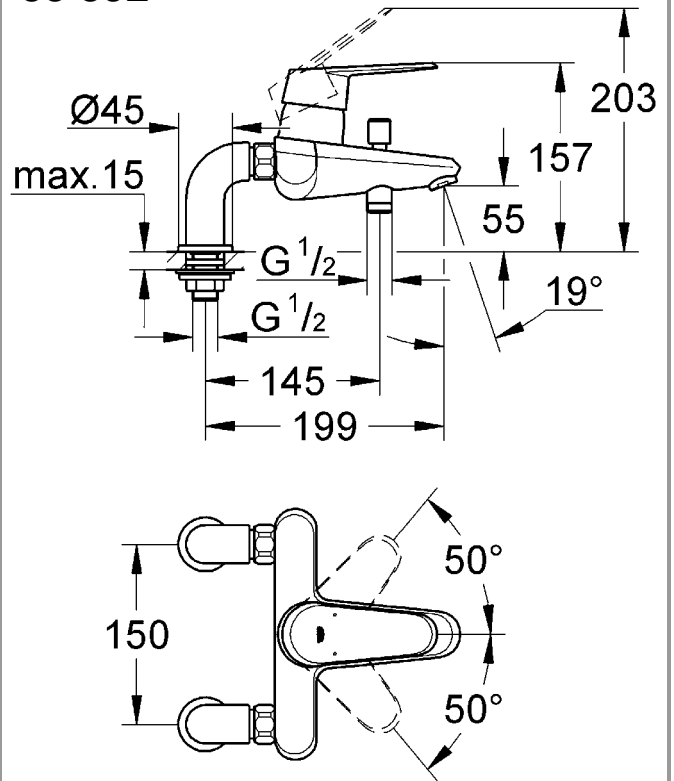

33 390

33 392

33 395

33 569

DIN 1988
DIN EN 806

A

B

2

3

4

5

6

7

<p>*07 130</p> 	 <p>+20</p>	<p>*19 377</p> 	<p>30mm</p> 	<p>*46 308</p> 	
--	--	--	---	---	---

<p>*07 130</p>	
<p>*19 377</p>	<p>30mm</p>
<p>*46 308</p>	

Pure Freude an Wasser