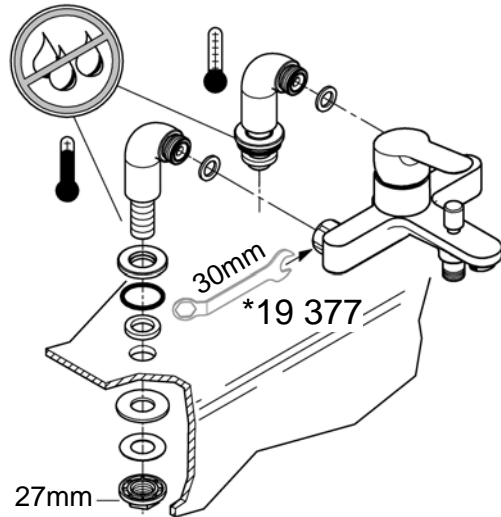

33 390

33 392

33 395

33 569

DIN 1988
DIN EN 806

A

B

2

3

4

5

6

7

<p>*07 130</p> 	 <p>+20</p>	<p>*19 377</p> 	<p>30mm</p> 	<p>*46 308</p> 	
--	--	--	---	---	---

<p>*07 130</p>	
<p>*19 377</p>	<p>30mm</p>
<p>*46 308</p>	

Pure Freude an Wasser