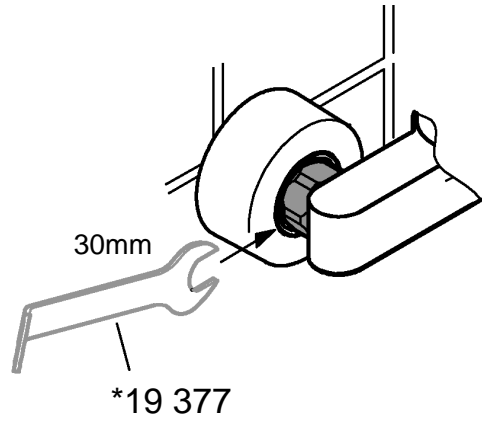

33 390

33 392

33 395

33 569

DIN 1988
DIN EN 806

A

B

2

3

4

5

6

7

<p>*07 130</p> 	 <p>+20</p>	<p>*19 377</p> 	<p>30mm</p> 	<p>*46 308</p> 	
--	--	--	---	---	---

<p>*07 130</p>	
<p>*19 377</p>	<p>30mm</p>
<p>*46 308</p>	

Pure Freude an Wasser