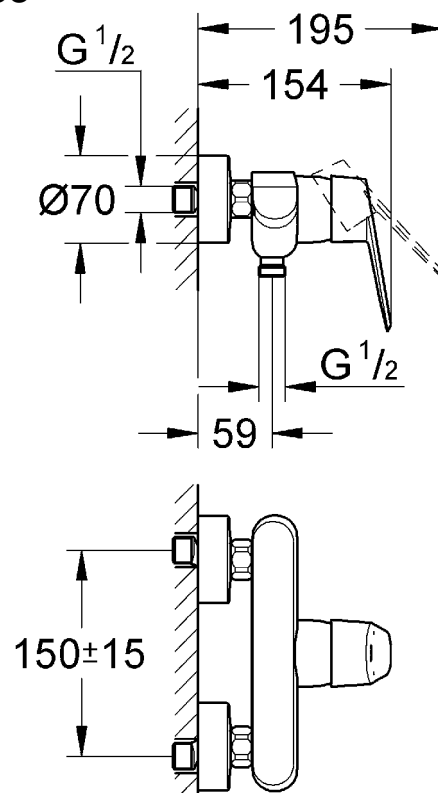

33 390

33 392

33 395

33 569

DIN 1988
DIN EN 806

A

B

2

3

4

5

6

7

<p>*07 130</p> 	 <p>+20</p>	<p>*19 377</p> 	<p>30mm</p> 	<p>*46 308</p> 	
--	--	--	---	---	---

<p>*07 130</p>	
<p>*19 377</p>	<p>30mm</p>
<p>*46 308</p>	

Pure Freude an Wasser