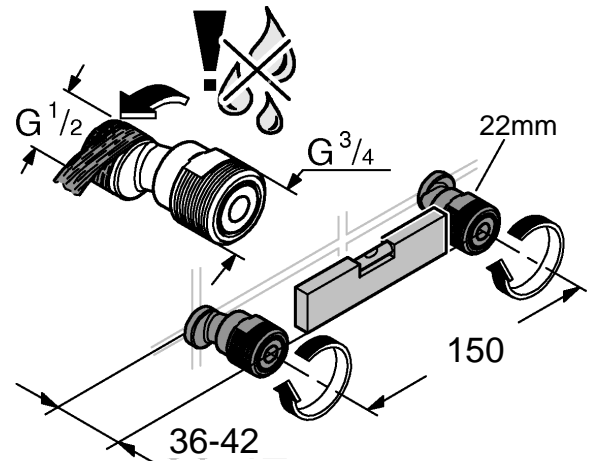

33 390

33 392

33 395

33 569

DIN 1988
DIN EN 806

A

B

2

3

4

5

6

7

<p>*07 130</p> 	 <p>+20</p>	<p>*19 377</p> 	<p>30mm</p> 	<p>*46 308</p> 	
--	--	--	---	---	---

<p>*07 130</p>	
<p>*19 377</p>	<p>30mm</p>
<p>*46 308</p>	

Pure Freude an Wasser