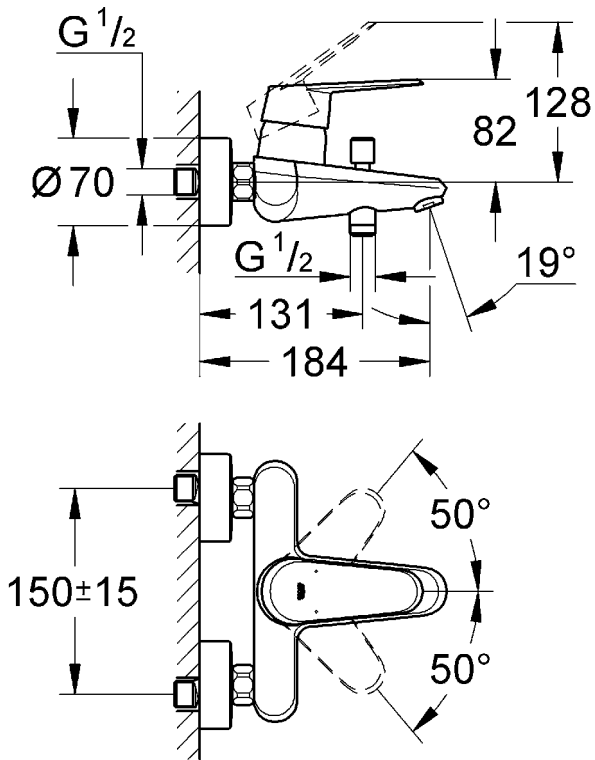

33 390

33 392

33 395

33 569

DIN 1988
DIN EN 806

A

B

2

3

4

5

6

7

<p>*07 130</p> 	 <p>+20</p>	<p>*19 377</p> 	<p>30mm</p> 	<p>*46 308</p> 	
--	--	--	---	---	---

<p>*07 130</p>	
<p>*19 377</p>	<p>30mm</p>
<p>*46 308</p>	

Pure Freude an Wasser