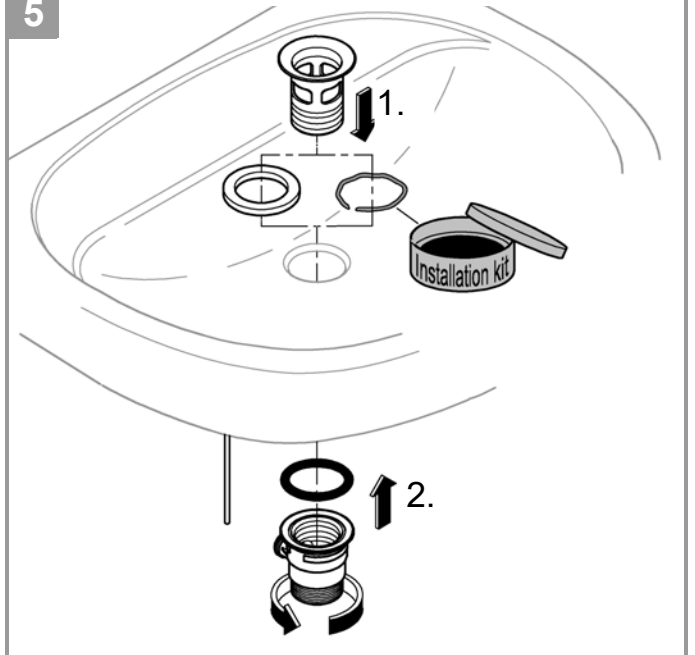

5

6

7

8

9

*19 332	32mm		
			
*19 017	13mm		
			
	07 052	180mm	
	*07 341	350mm	

Pure Freude an Wasser

**GROHE**  
WAVES