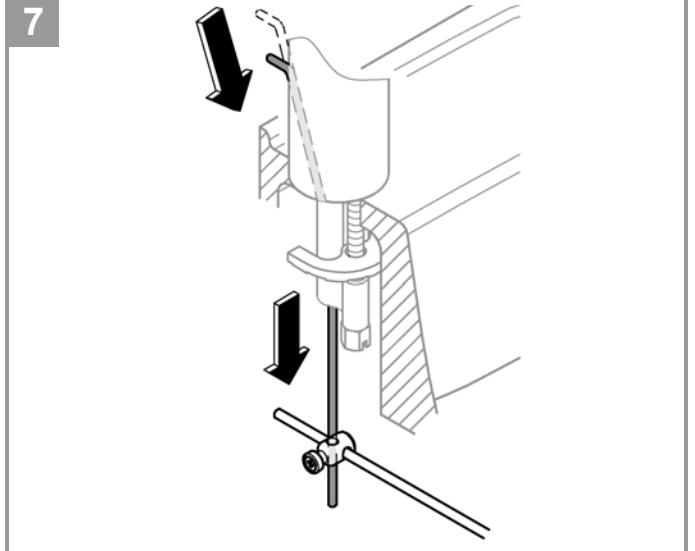

5

6

7

8

9

*19 332	32mm		
			
*19 017	13mm		
			
	07 052	180mm	
	*07 341	350mm	

Pure Freude an Wasser

**GROHE**  
WAVES