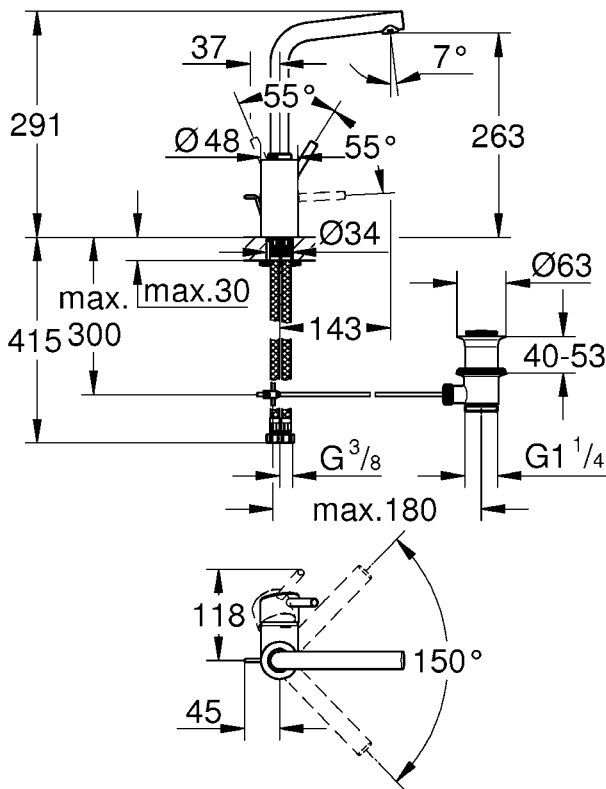

23 739

32 629

DIN  
1988

DIN EN  
806

1

2

3

4

5

6

7

8

9

*19 332	32mm		
			
*19 017	13mm		
			
	07 052	180mm	
	*07 341	350mm	

Pure Freude an Wasser

**GROHE**  
WAVES