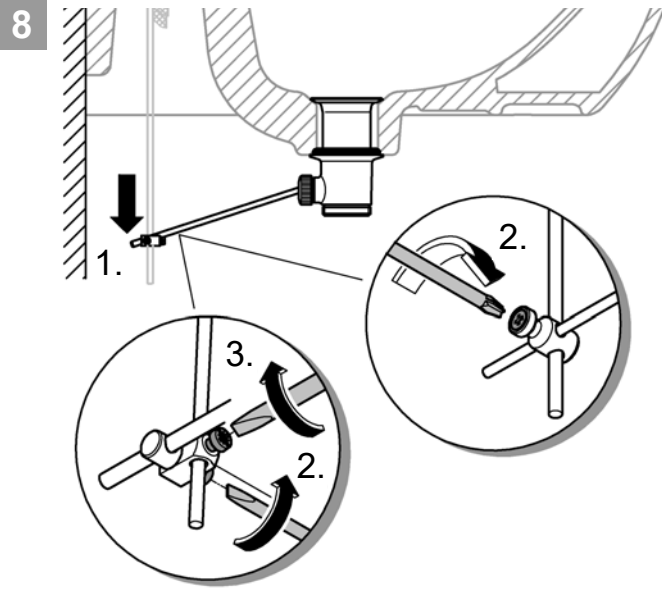

5

6

7

8

9

*19 332	32mm		
			
*19 017	13mm		
			
	07 052	180mm	
	*07 341	350mm	

Pure Freude an Wasser

**GROHE**  
WAVES