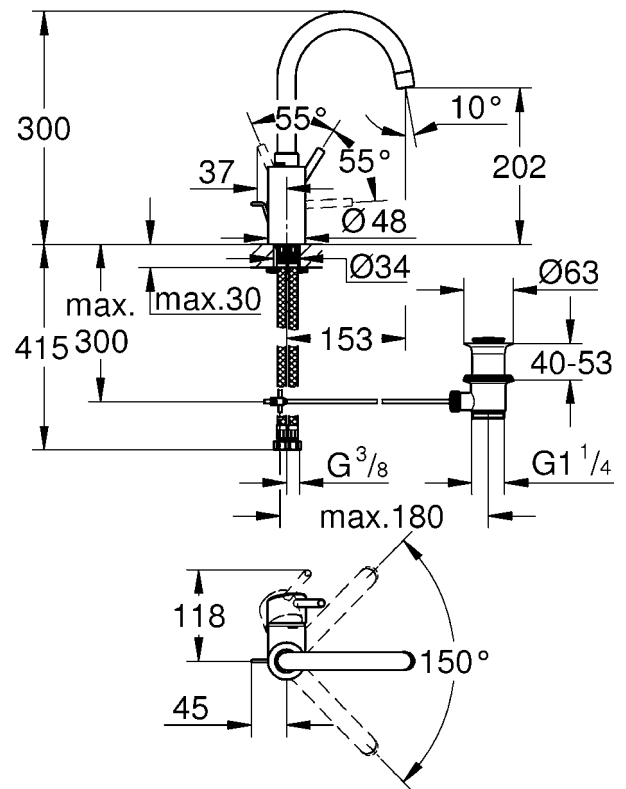

23 739

32 629

DIN  
1988

DIN EN  
806

1

2

3

4

5

6

7

8

9

*19 332	32mm		
			
*19 017	13mm		
			
	07 052	180mm	
	*07 341	350mm	

Pure Freude an Wasser

**GROHE**  
WAVES