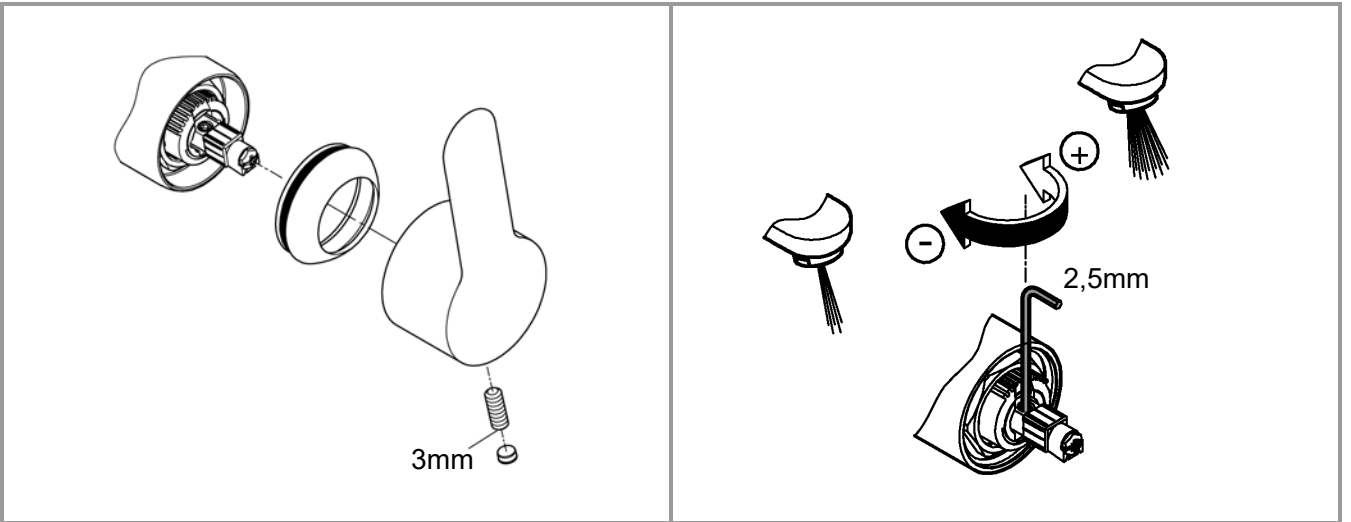

5

6

7

8

9

*19 332	32mm		
			
*19 017	13mm		
			
	07 052	180mm	
	*07 341	350mm	

Pure Freude an Wasser

**GROHE**  
WAVES