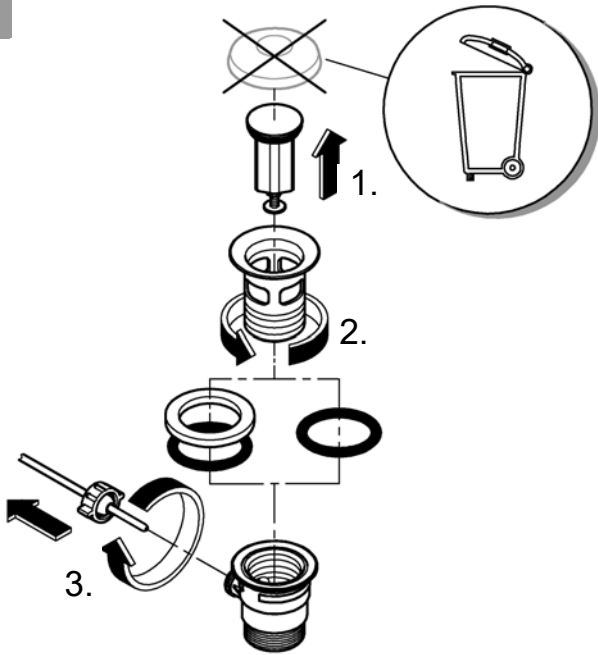

5

6

7

8

9

*19 332	32mm		
			
*19 017	13mm		
			
	07 052	180mm	
	*07 341	350mm	

Pure Freude an Wasser

**GROHE**  
WAVES