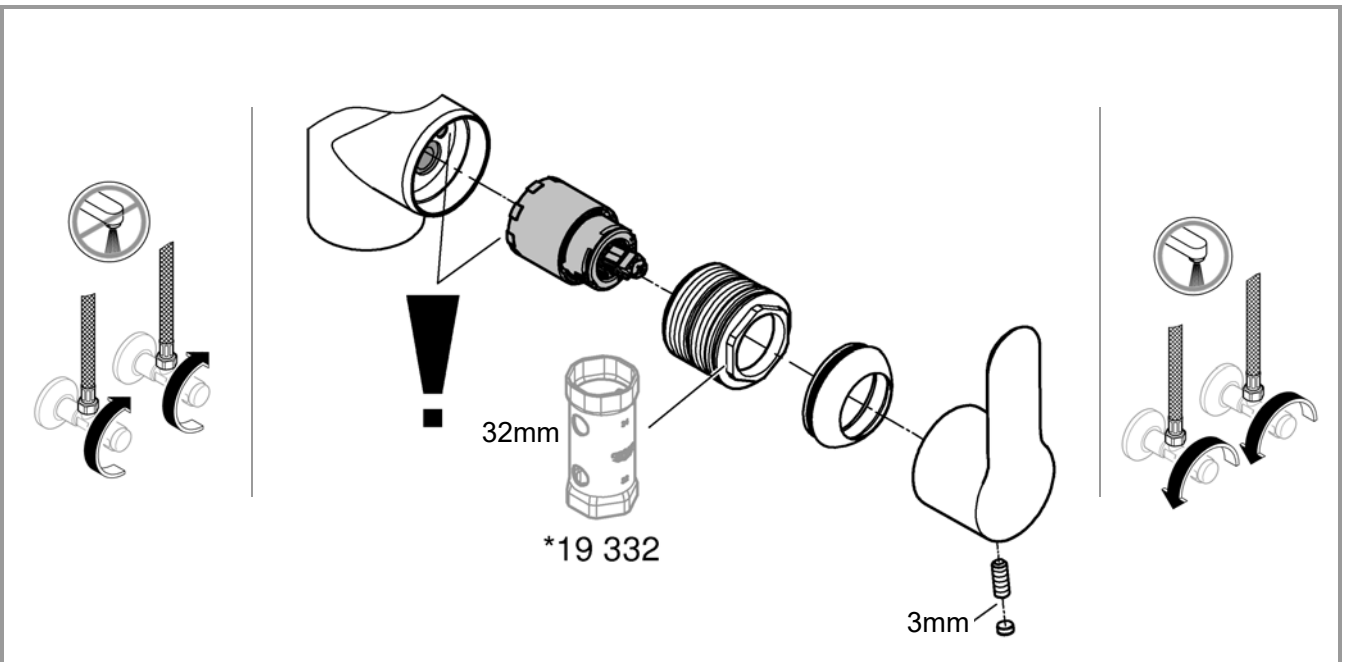

5

6

7

8

9

*19 332	32mm		
			
*19 017	13mm		
			
	07 052	180mm	
	*07 341	350mm	

Pure Freude an Wasser

**GROHE**  
WAVES