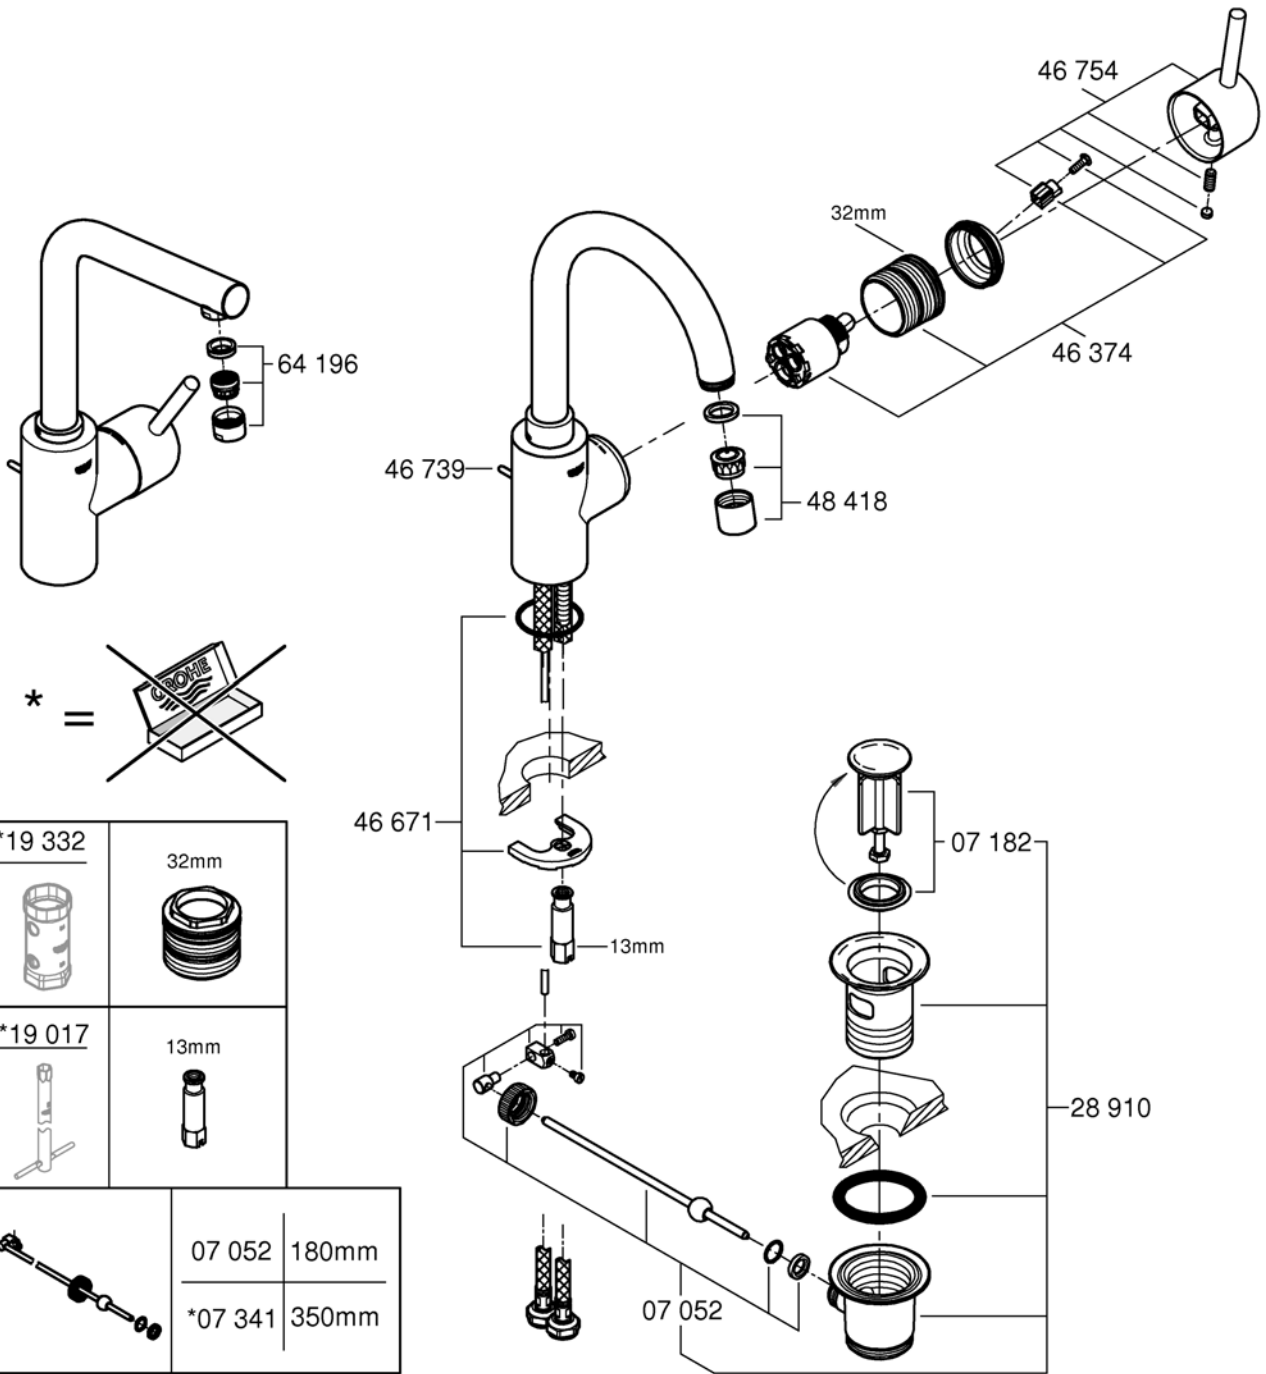

5

6

7

8

9

*19 332	32mm		
			
*19 017	13mm		
			
	07 052	180mm	
	*07 341	350mm	

Pure Freude an Wasser

**GROHE**  
WAVES