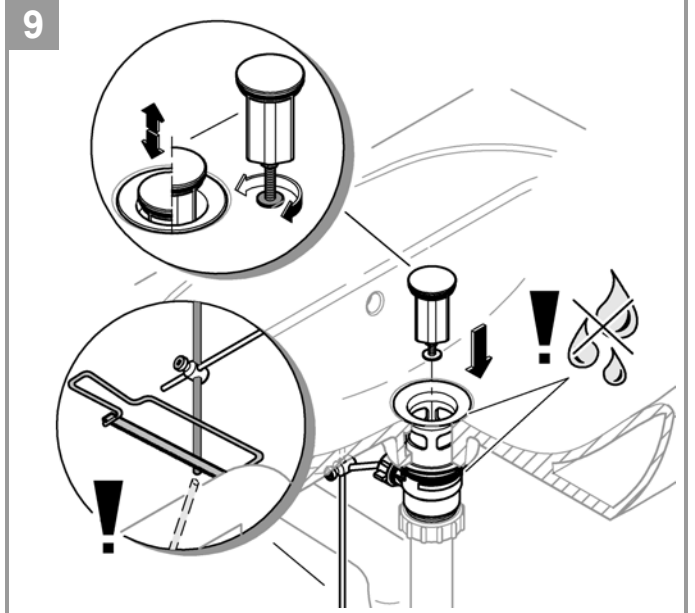

5

6

7

8

9

*19 332	32mm		
			
*19 017	13mm		
			
	07 052	180mm	
	*07 341	350mm	

Pure Freude an Wasser

**GROHE**  
WAVES