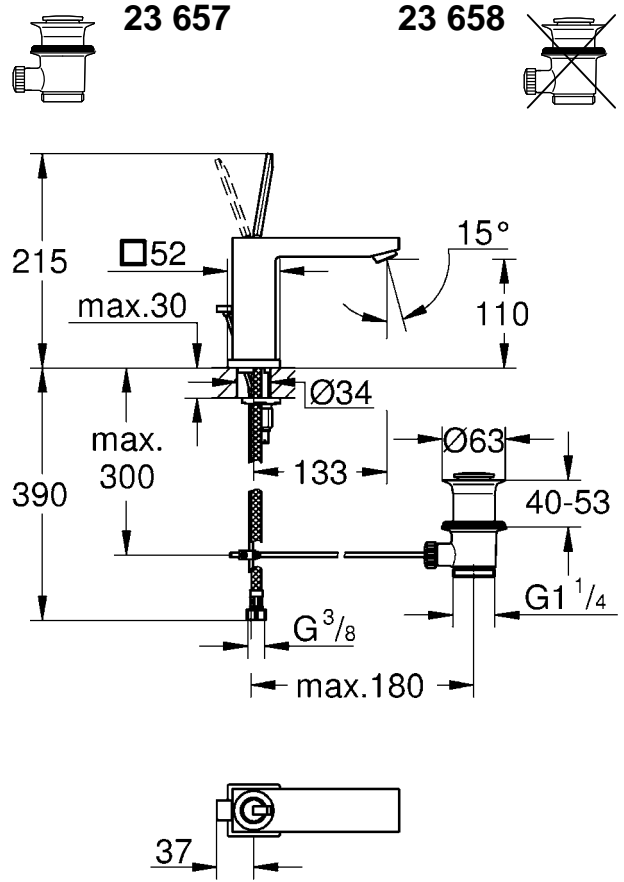

6

7

8

9

	23 654	23 656	23 657	23 658	23 661	23 664
	X	X	X	X		
						X
					X	
	X		X			X
	X	X	X	X	X	X
	X	X	X	X	X	X

DIN 1988
DIN EN 806

bar

max. 10

0,5 5 1

°C

max. 70°

60°

13mm
*19 017

1

2

3

4

5

6

7

8

9

	07 052	180mm
	*07 341	350mm

*19 017	13mm