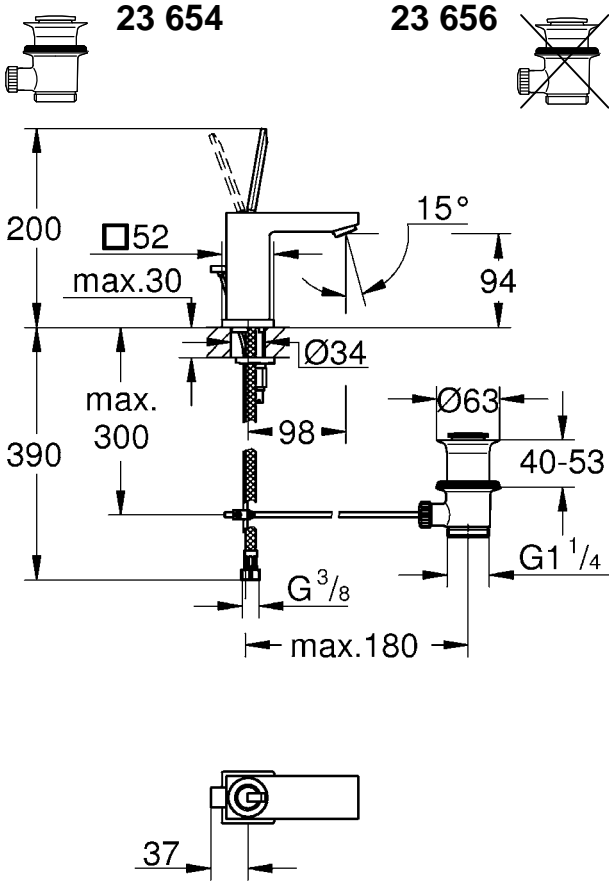

6

7

8

9

	23 654	23 656	23 657	23 658	23 661	23 664
	X	X	X	X		
						X
					X	
	X		X			X
	X	X	X	X	X	X
	X	X	X	X	X	X

DIN 1988
DIN EN 806

bar

max. 10

0,5 5 1

°C

max. 70°

60°

13mm
*19 017

1

2

3

4

5

6

7

8

9

	07 052	180mm
	*07 341	350mm

*19 017	13mm