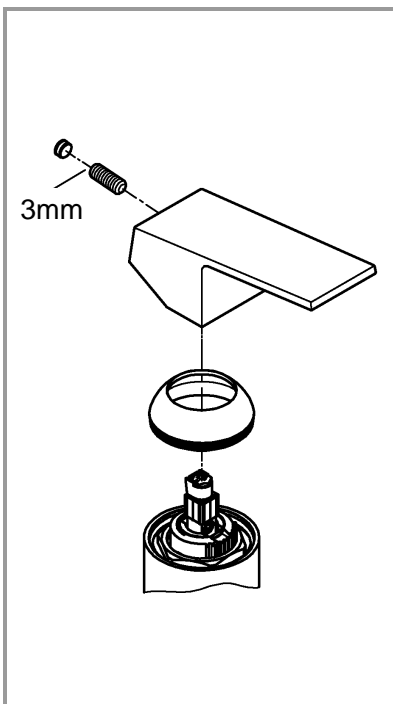

9

*19 017	13mm	* = 
	07 052 180mm *07 341 350mm	

Pure Freude an Wasser

GROHE
WAVES

D

+49 571 3989 333
helpline@grohe.de

A

+43 1 68060
info-at@grohe.com