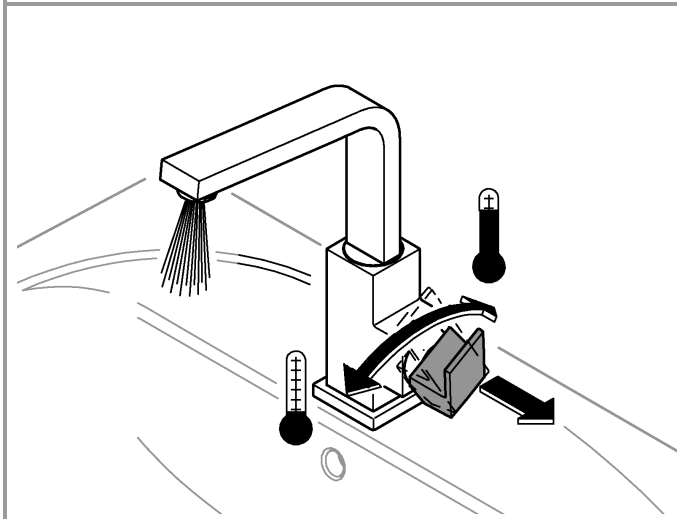

9

*19 017	13mm	* = 
	07 052 180mm *07 341 350mm	

Pure Freude an Wasser

GROHE
WAVES

D

+49 571 3989 333
helpline@grohe.de

A

+43 1 68060
info-at@grohe.com