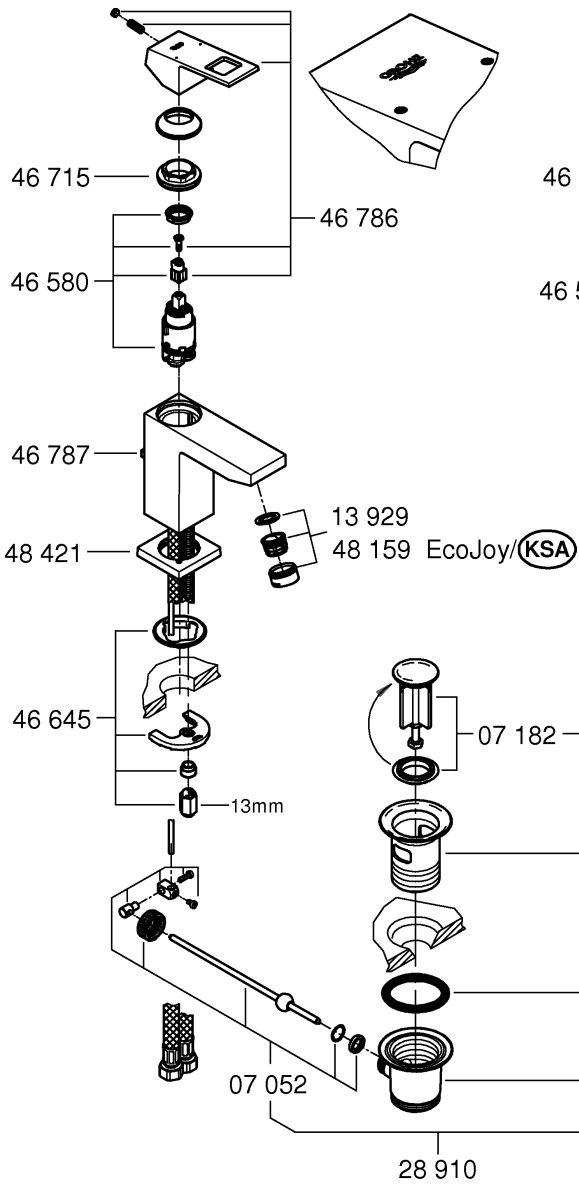

23 127
23 390

23 132
23 392

23 445

23 446

23 135

23 138

23 406

DIN 1988
DIN EN 806

9

*19 017	13mm	* = 
	07 052 180mm *07 341 350mm	

Pure Freude an Wasser

GROHE
WAVES

D

+49 571 3989 333
helpline@grohe.de

A

+43 1 68060
info-at@grohe.com