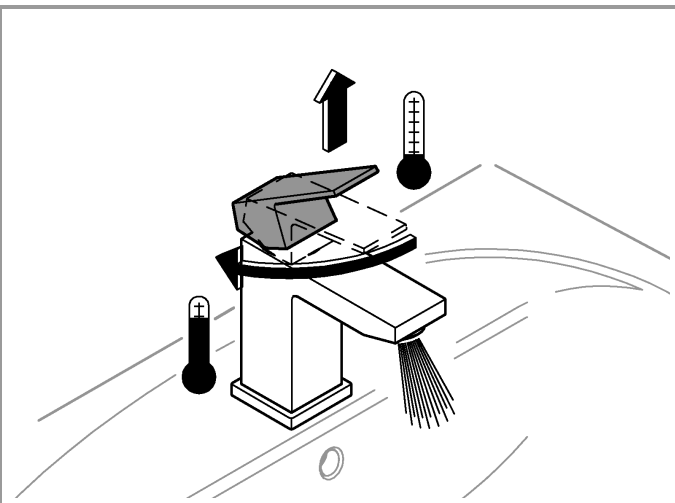

9

*19 017	13mm	* = 
	07 052 180mm *07 341 350mm	

Pure Freude an Wasser

GROHE
WAVES

D

+49 571 3989 333
helpline@grohe.de

A

+43 1 68060
info-at@grohe.com