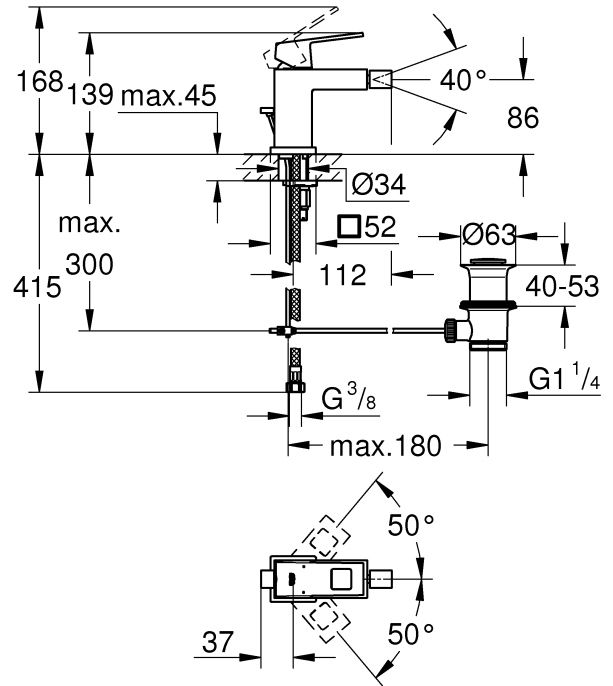

23 127
23 390

23 132
23 392

23 445

23 446

23 135

23 138

23 406

DIN 1988
DIN EN 806

9

*19 017	13mm	* = 
	07 052 180mm *07 341 350mm	

Pure Freude an Wasser

GROHE
WAVES

D

+49 571 3989 333
helpline@grohe.de

A

+43 1 68060
info-at@grohe.com