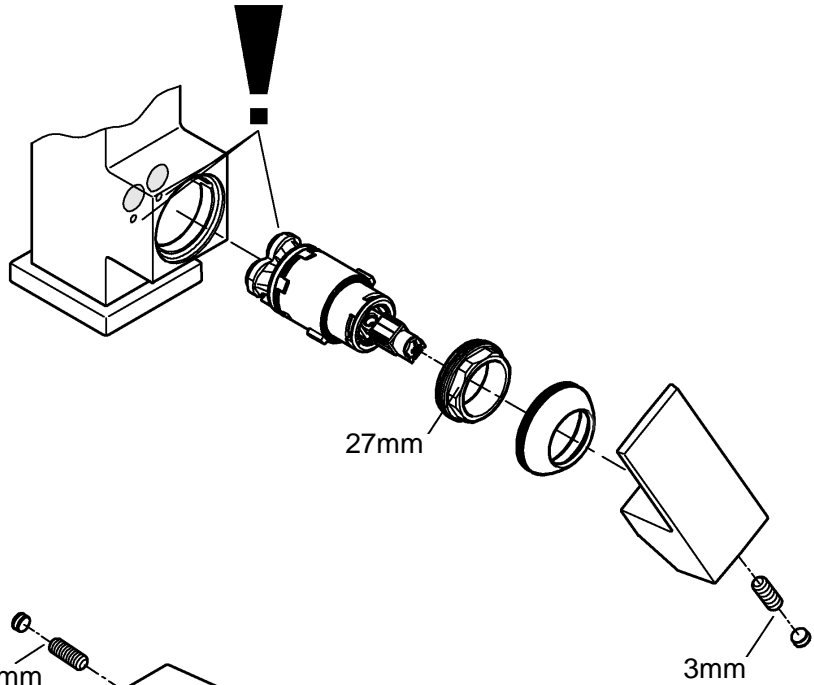

9

*19 017	13mm	* = 
	07 052 180mm *07 341 350mm	

Pure Freude an Wasser

GROHE
WAVES

D

+49 571 3989 333
helpline@grohe.de

A

+43 1 68060
info-at@grohe.com