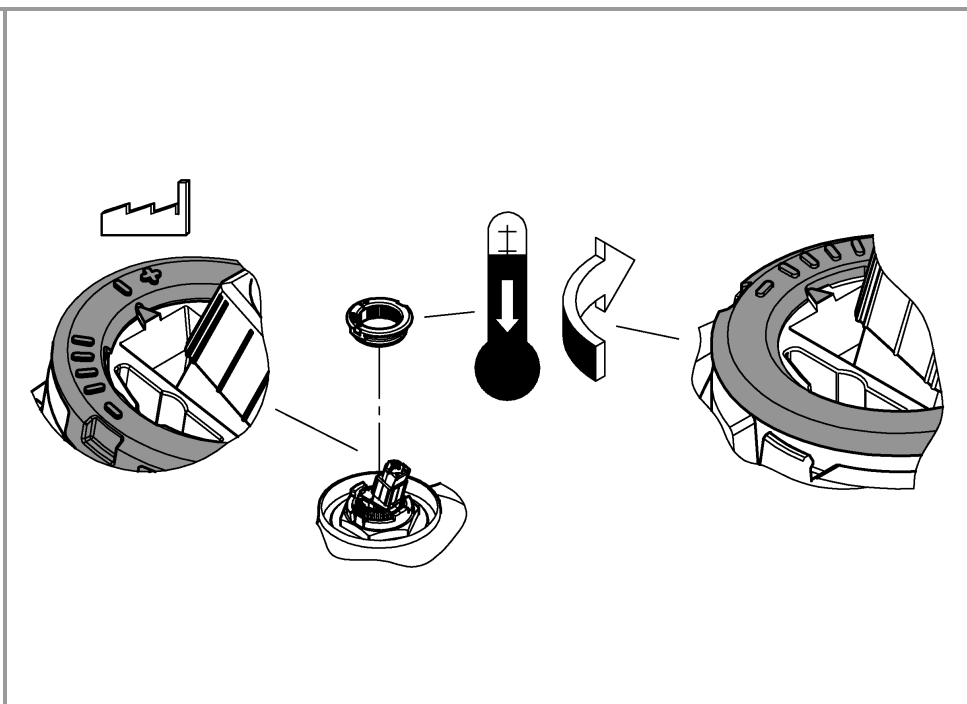

9

*19 017	13mm	* = 
	07 052 180mm *07 341 350mm	

Pure Freude an Wasser

GROHE
WAVES

D

+49 571 3989 333
helpline@grohe.de

A

+43 1 68060
info-at@grohe.com