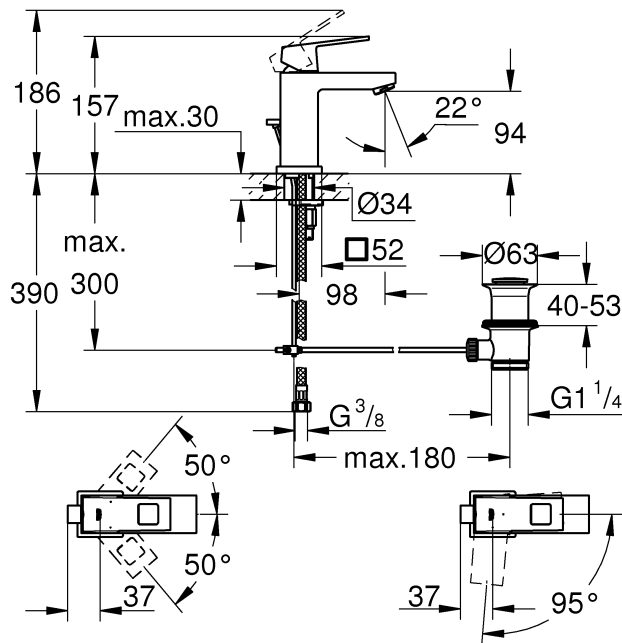

23 127
23 390

23 132
23 392

23 445

23 446

23 135

23 138

23 406

DIN 1988
DIN EN 806

9

*19 017	13mm	* = 
	07 052 180mm *07 341 350mm	

Pure Freude an Wasser

GROHE
WAVES

D

+49 571 3989 333
helpline@grohe.de

A

+43 1 68060
info-at@grohe.com