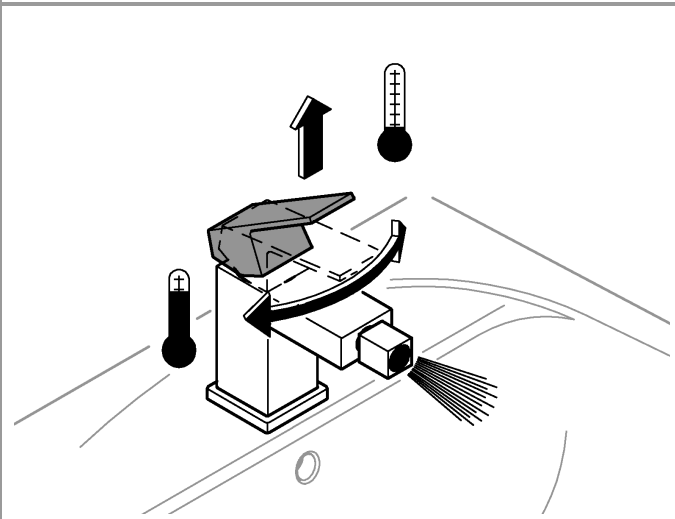

9

*19 017	13mm	* = 
	07 052 180mm *07 341 350mm	

Pure Freude an Wasser

GROHE
WAVES

D

+49 571 3989 333
helpline@grohe.de

A

+43 1 68060
info-at@grohe.com