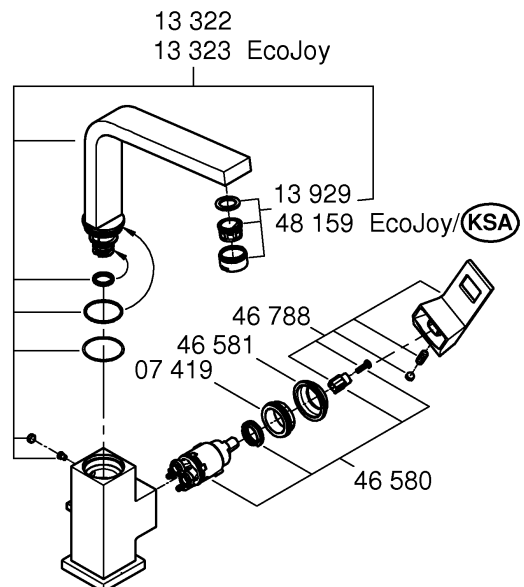

9

*19 017	13mm	* = 
	07 052 180mm *07 341 350mm	

Pure Freude an Wasser

GROHE
WAVES

D

+49 571 3989 333
helpline@grohe.de

A

+43 1 68060
info-at@grohe.com