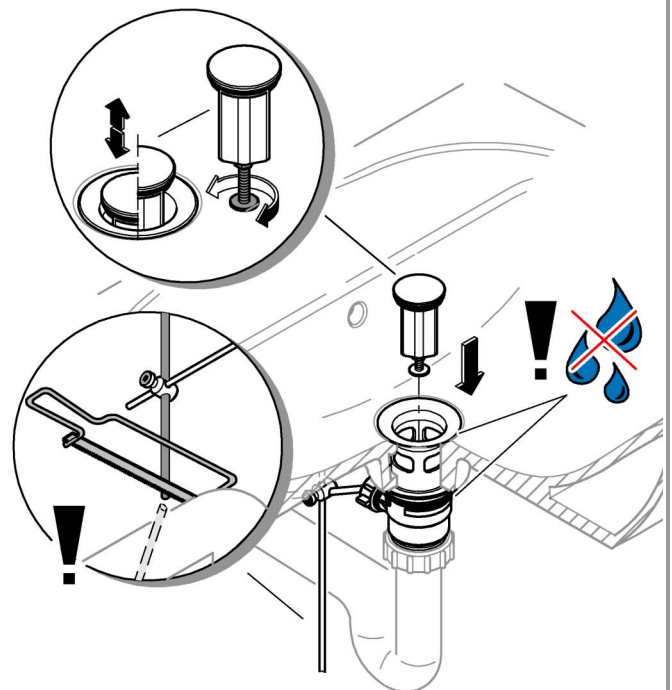

9

*19 017	13mm	* = 
	07 052 180mm *07 341 350mm	

Pure Freude an Wasser

GROHE
WAVES

D

+49 571 3989 333
helpline@grohe.de

A

+43 1 68060
info-at@grohe.com