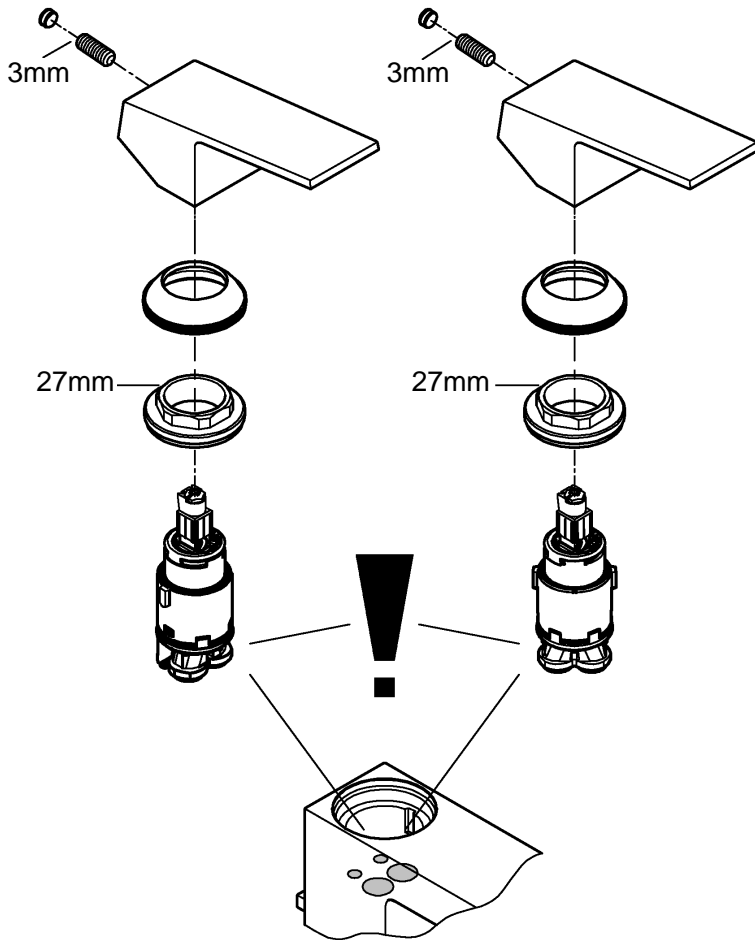

9

*19 017	13mm	* = 
	07 052 180mm *07 341 350mm	

Pure Freude an Wasser

GROHE
WAVES

D

+49 571 3989 333
helpline@grohe.de

A

+43 1 68060
info-at@grohe.com