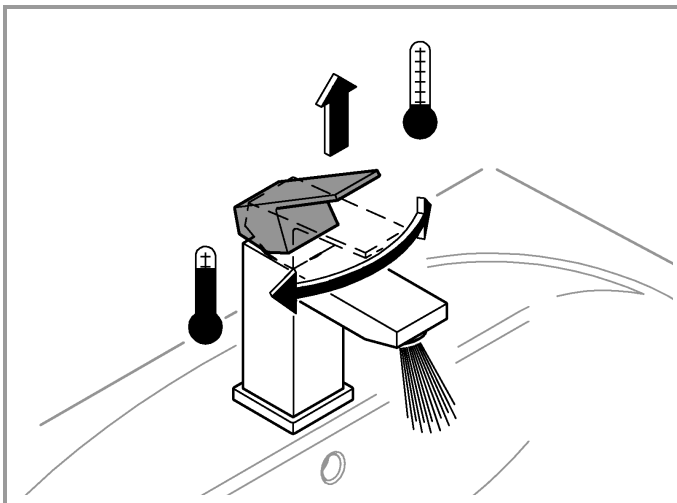

9

*19 017	13mm	* = 
	07 052 180mm *07 341 350mm	

Pure Freude an Wasser

GROHE
WAVES

D

+49 571 3989 333
helpline@grohe.de

A

+43 1 68060
info-at@grohe.com