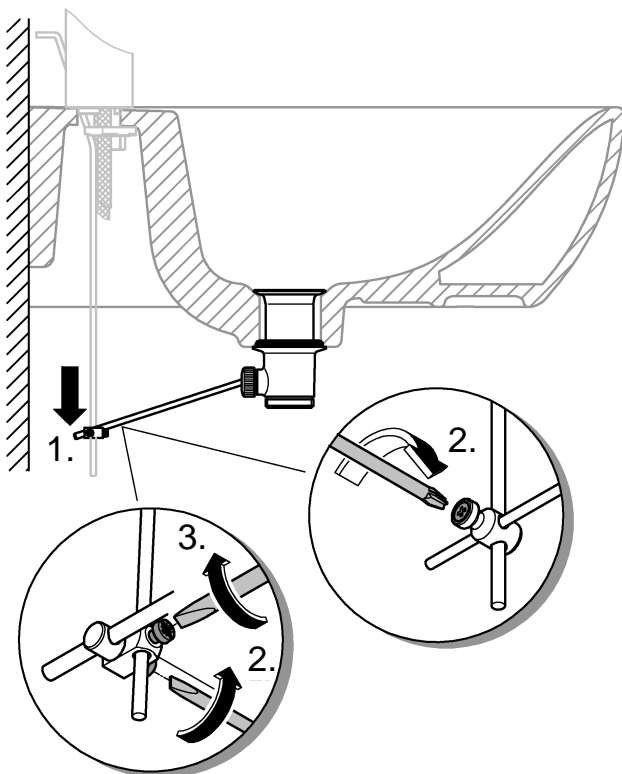

9

*19 017	13mm	* = 
	07 052 180mm *07 341 350mm	

Pure Freude an Wasser

GROHE
WAVES

D

+49 571 3989 333
helpline@grohe.de

A

+43 1 68060
info-at@grohe.com