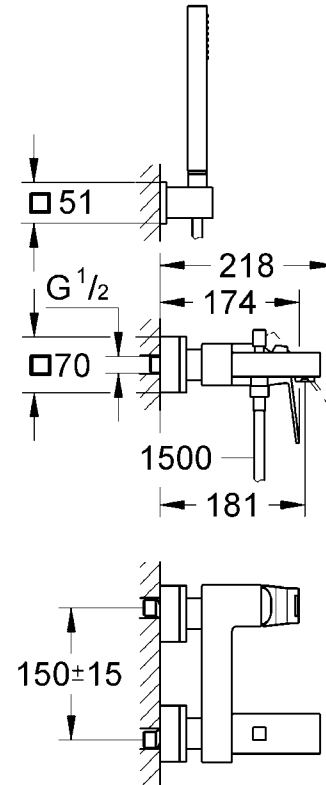

23 140

23 141

23 143

23 145

DIN 1988
DIN EN 806

30mm
*19 377

2

3

6

4

5

<p>*46 238</p>	<p>*19 377</p>	<p>30mm</p>	<p>*46 375</p>	
----------------	----------------	-------------	----------------	--

Pure Freude an Wasser

GROHE
WAVES

D

+49 571 3989 333
helpline@grohe.de