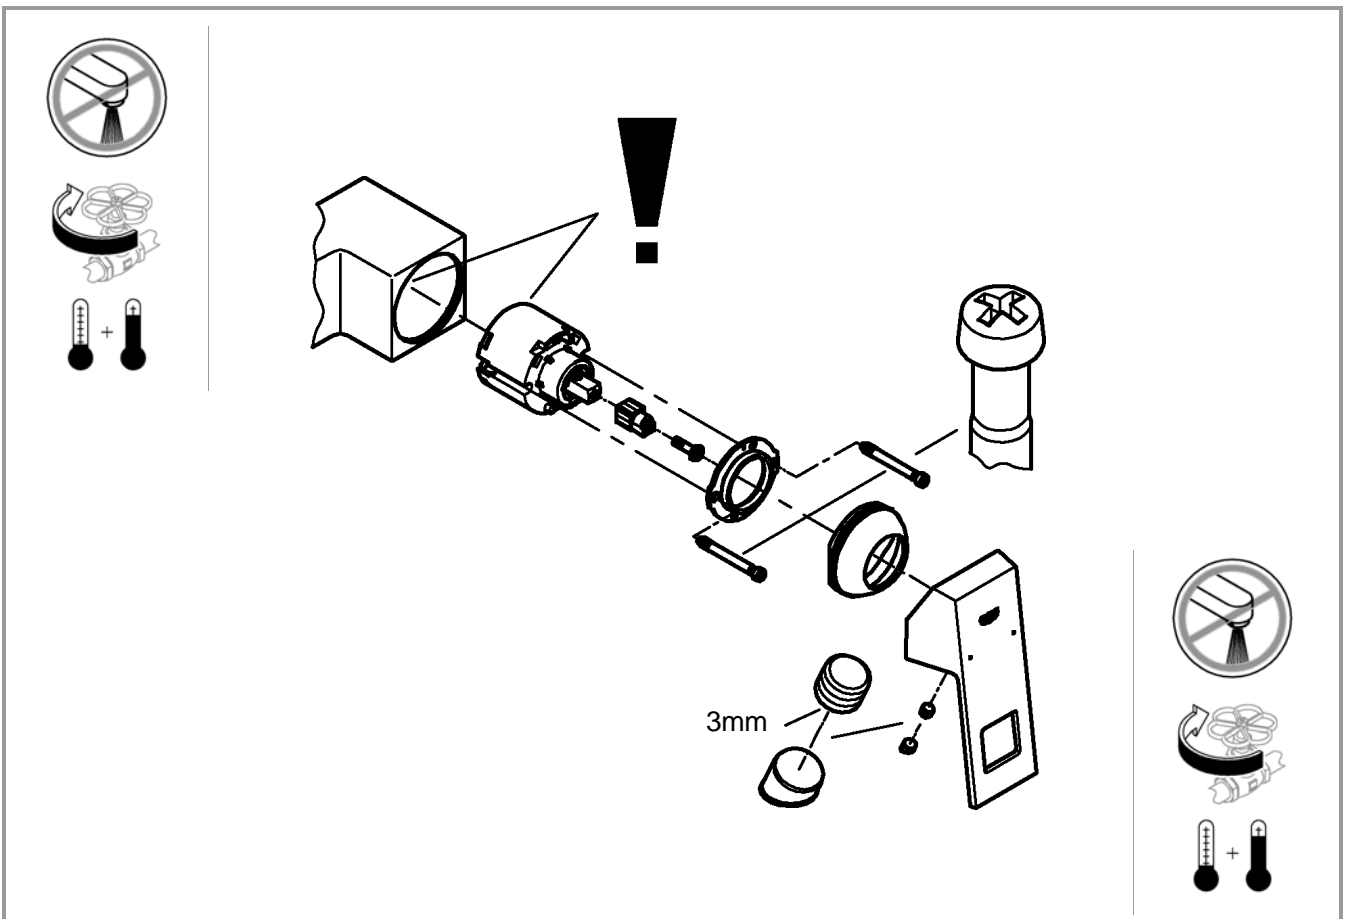

6

4

5

<p>*46 238</p>	<p>*19 377</p>	<p>30mm</p>	<p>*46 375</p>	
----------------	----------------	-------------	----------------	--

Pure Freude an Wasser

GROHE
WAVES

D

+49 571 3989 333
helpline@grohe.de