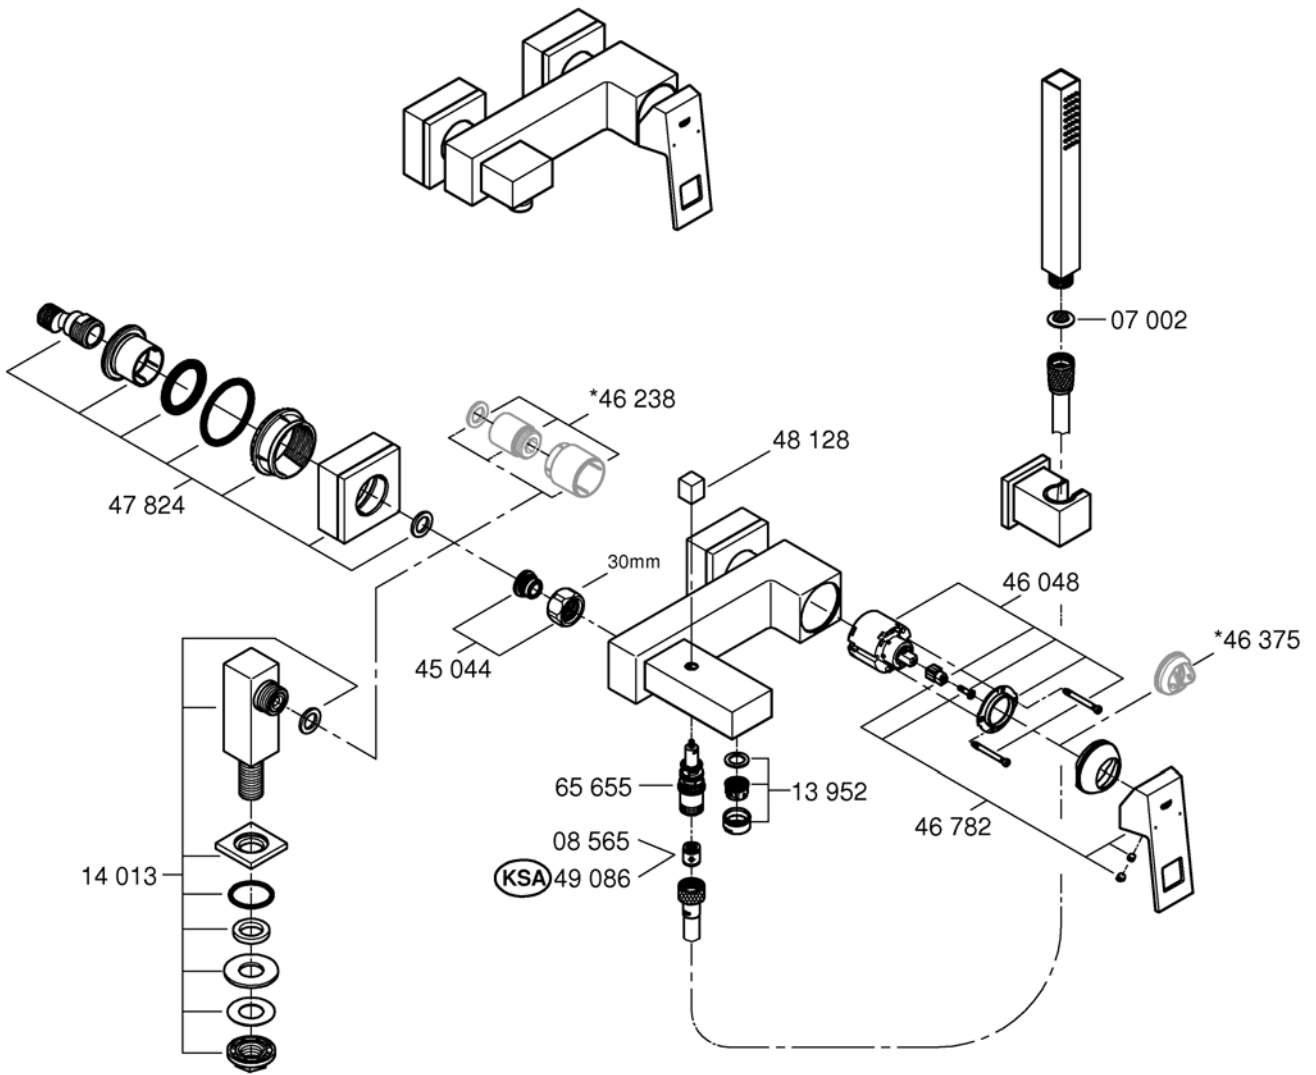

23 140

23 141

23 143

23 145

DIN 1988
DIN EN 806

30mm
*19 377

2

3

6

4

5

<p>*46 238</p>	<p>*19 377</p>	<p>30mm</p>	<p>*46 375</p>	
----------------	----------------	-------------	----------------	--

Pure Freude an Wasser

GROHE
WAVES

D

+49 571 3989 333
helpline@grohe.de