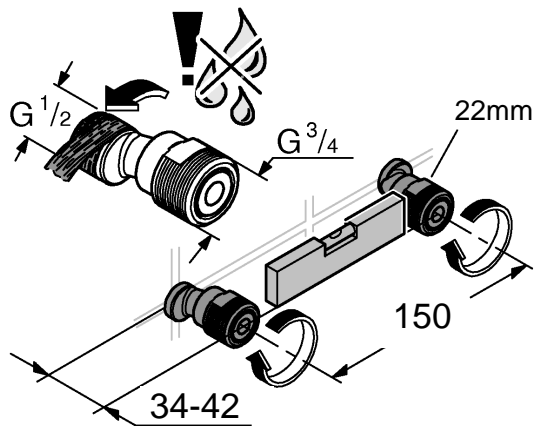

23 140

23 141

23 143

23 145

DIN 1988
DIN EN 806

30mm
*19 377

2

3

6

4

5

<p>*46 238</p>	<p>*19 377</p>	<p>30mm</p>	<p>*46 375</p>	
----------------	----------------	-------------	----------------	--

Pure Freude an Wasser

GROHE
WAVES

D

+49 571 3989 333
helpline@grohe.de