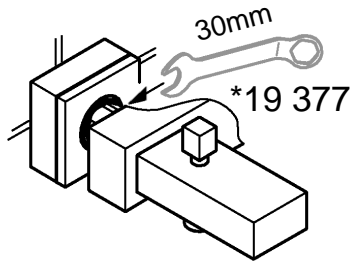

23 140

23 141

23 143

23 145

DIN 1988
DIN EN 806

30mm
*19 377

2

3

6

4

5

<p>*46 238</p>	<p>*19 377</p>	<p>30mm</p>	<p>*46 375</p>	
----------------	----------------	-------------	----------------	--

Pure Freude an Wasser

GROHE
WAVES

D

+49 571 3989 333
helpline@grohe.de