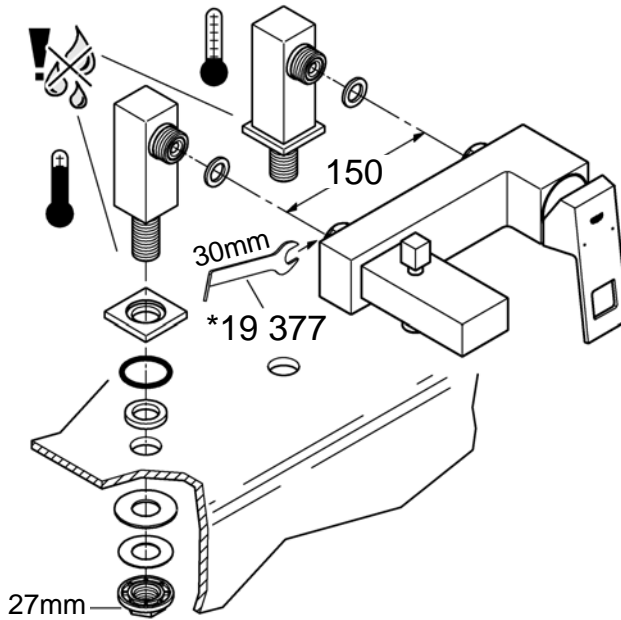

23 140

23 141

23 143

23 145

DIN 1988
DIN EN 806

30mm
*19 377

2

3

6

4

5

<p>*46 238</p>	<p>*19 377</p>	<p>30mm</p>	<p>*46 375</p>	
----------------	----------------	-------------	----------------	--

Pure Freude an Wasser

GROHE
WAVES

D

+49 571 3989 333
helpline@grohe.de