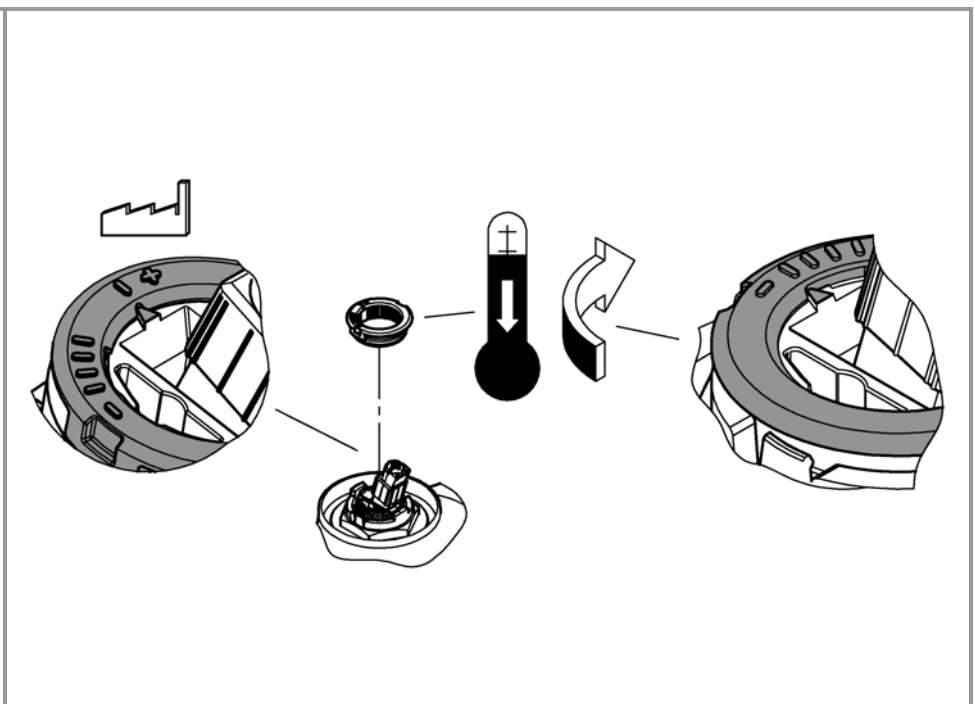

9

*19 017 	13mm 	* = 
	07 052 180mm *07 341 350mm	

Pure Freude an Wasser

GROHE
WAVES

D

+49 571 3989 333
helpline@grohe.de

A

+43 1 68060
info-at@grohe.com