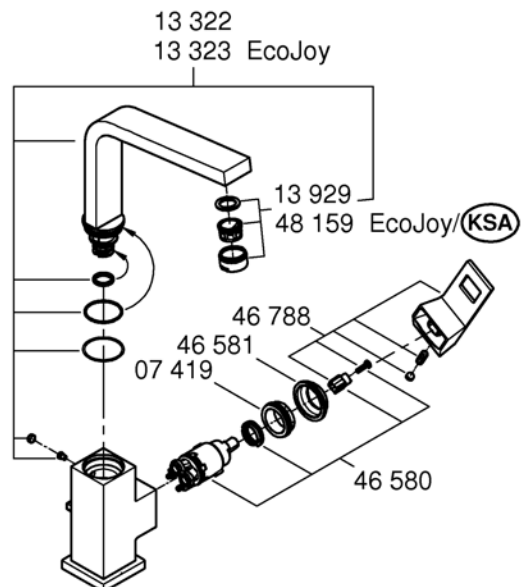

9

*19 017 	13mm 	* = 
	07 052 180mm *07 341 350mm	

Pure Freude an Wasser

GROHE
WAVES

D

+49 571 3989 333
helpline@grohe.de

A

+43 1 68060
info-at@grohe.com