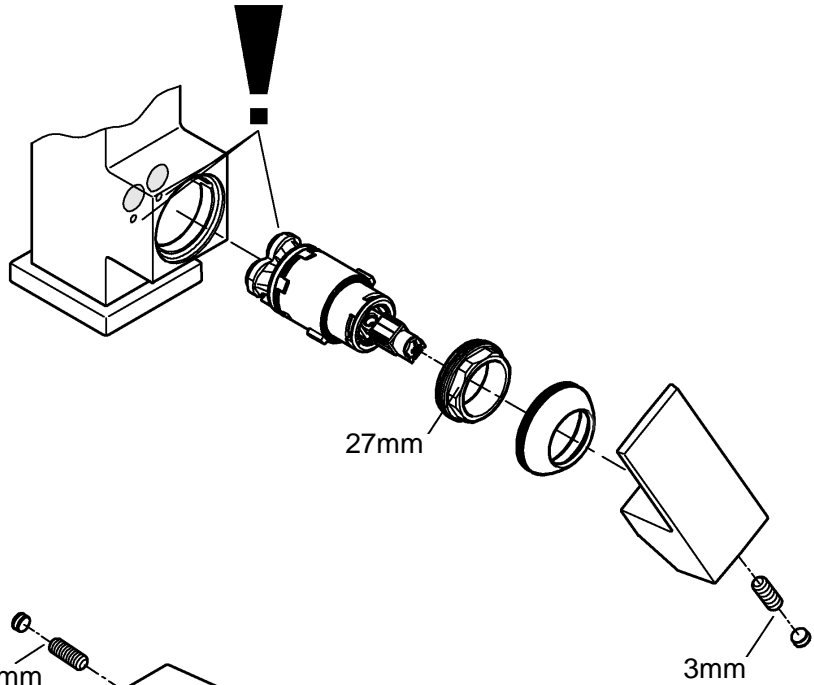

9

*19 017 	13mm 	* = 
	07 052 180mm *07 341 350mm	

Pure Freude an Wasser

GROHE
WAVES

D

+49 571 3989 333
helpline@grohe.de

A

+43 1 68060
info-at@grohe.com