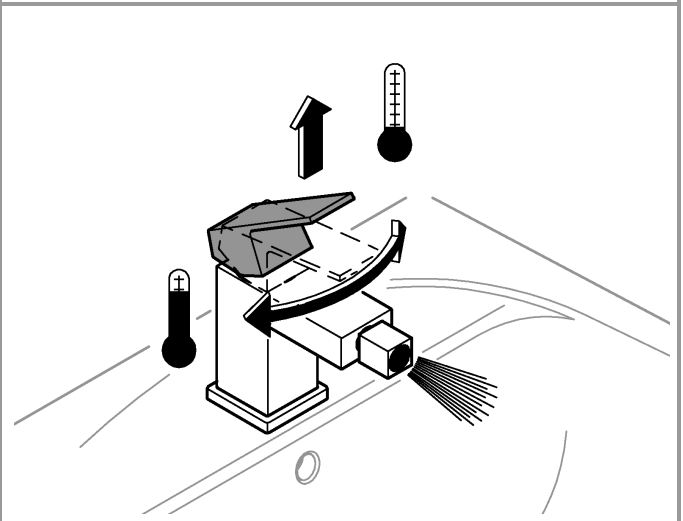

9

*19 017 	13mm 	* = 
	07 052 180mm *07 341 350mm	

Pure Freude an Wasser

GROHE
WAVES

D

+49 571 3989 333
helpline@grohe.de

A

+43 1 68060
info-at@grohe.com