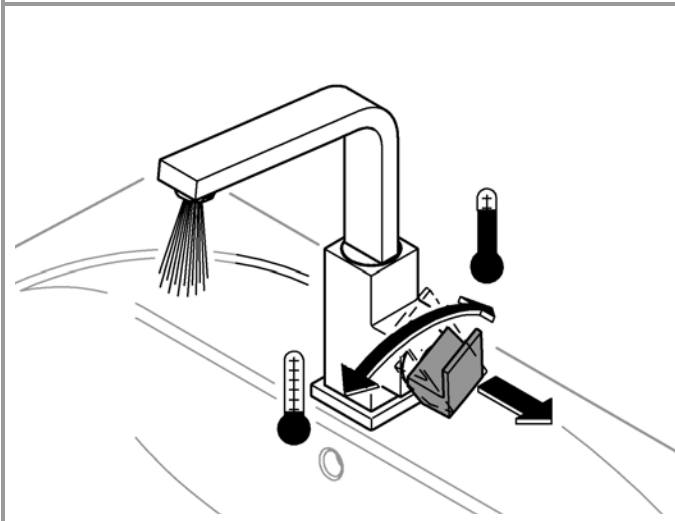

9

*19 017 	13mm 	* = 
	07 052 180mm *07 341 350mm	

Pure Freude an Wasser

GROHE
WAVES

D

+49 571 3989 333
helpline@grohe.de

A

+43 1 68060
info-at@grohe.com