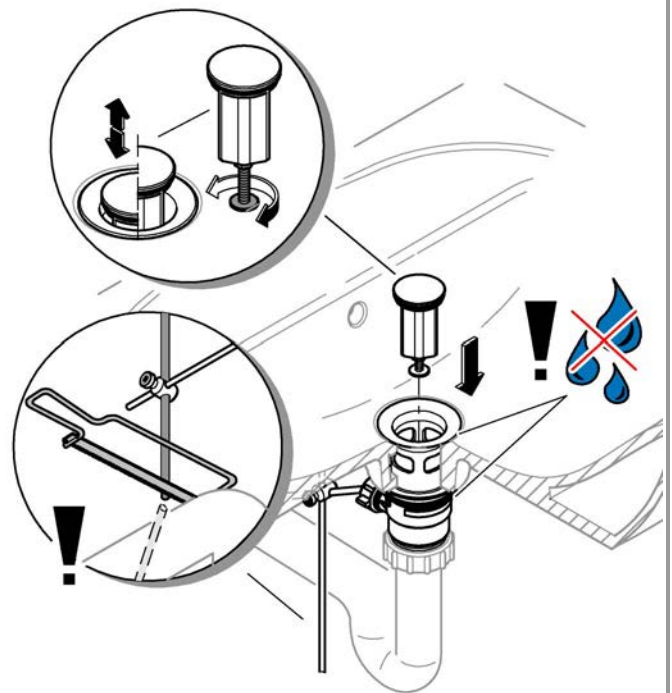

9

*19 017 	13mm 	* = 
	07 052 180mm *07 341 350mm	

Pure Freude an Wasser

GROHE
WAVES

D

+49 571 3989 333
helpline@grohe.de

A

+43 1 68060
info-at@grohe.com