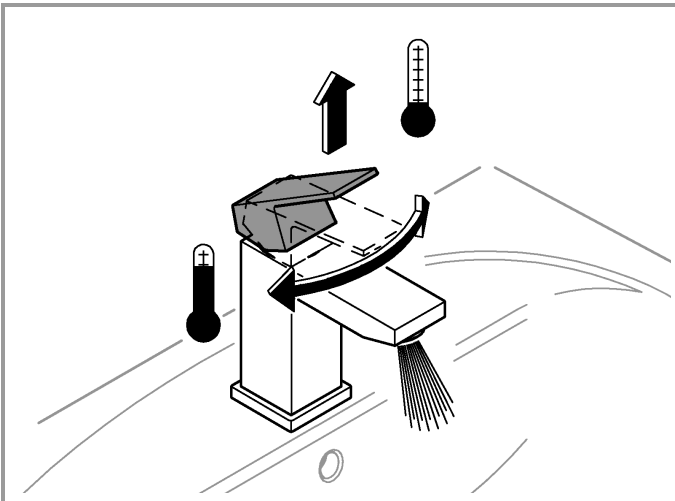

9

*19 017 	13mm 	* = 
	07 052 180mm *07 341 350mm	

Pure Freude an Wasser

GROHE
WAVES

D

+49 571 3989 333
helpline@grohe.de

A

+43 1 68060
info-at@grohe.com