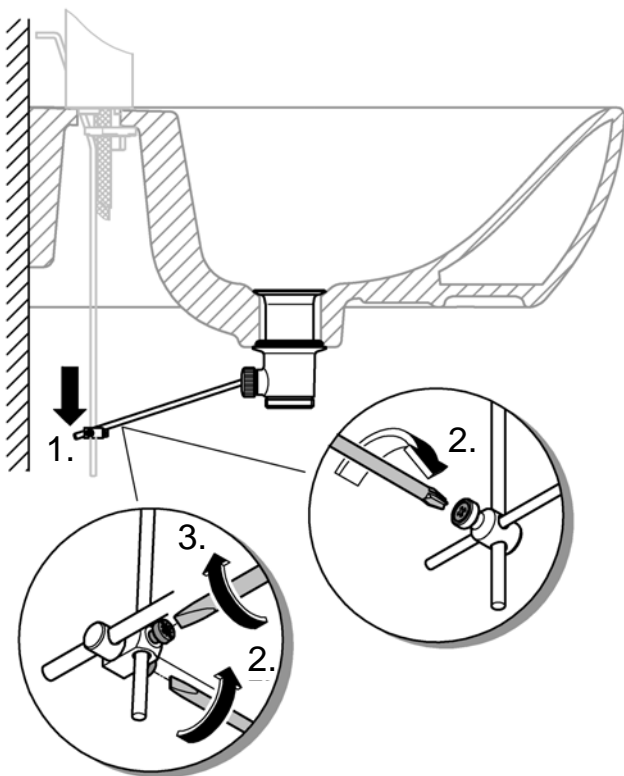

9

*19 017 	13mm 	* = 
	07 052 180mm *07 341 350mm	

Pure Freude an Wasser

GROHE
WAVES

D

+49 571 3989 333
helpline@grohe.de

A

+43 1 68060
info-at@grohe.com