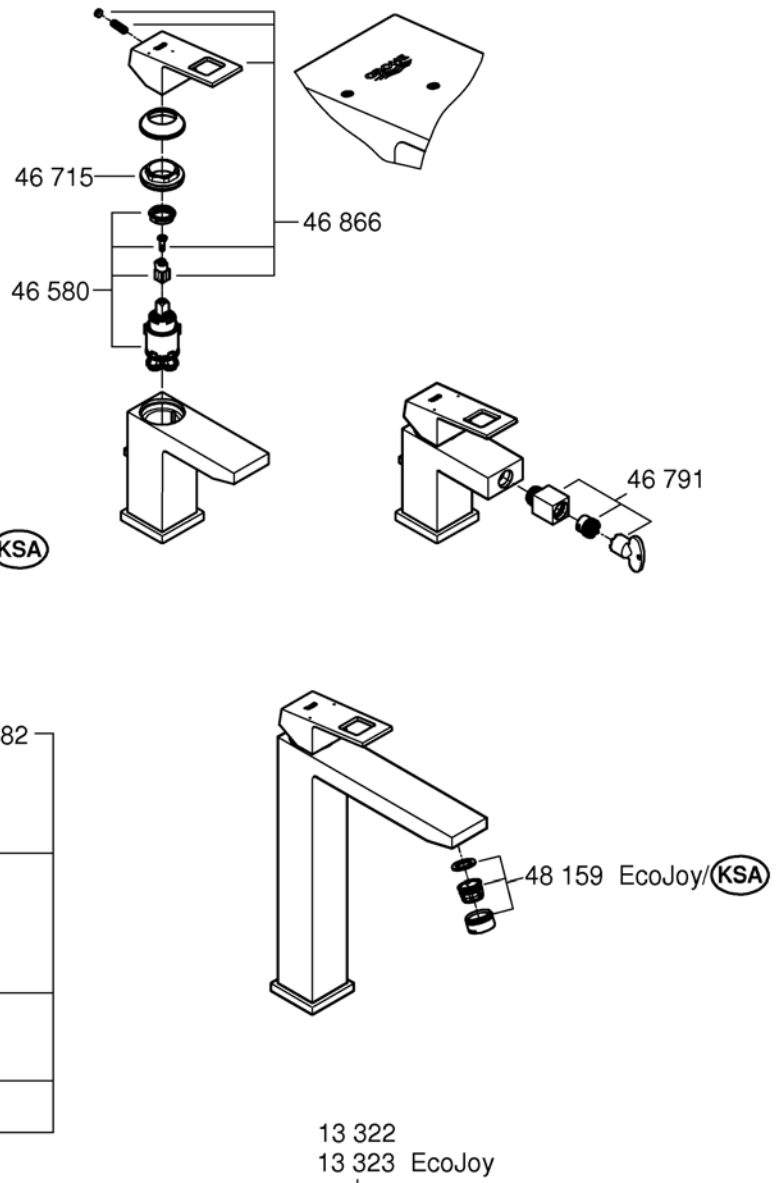

9

*19 017 	13mm 	* = 
	07 052 180mm *07 341 350mm	

Pure Freude an Wasser

GROHE
WAVES

D

+49 571 3989 333
helpline@grohe.de

A

+43 1 68060
info-at@grohe.com