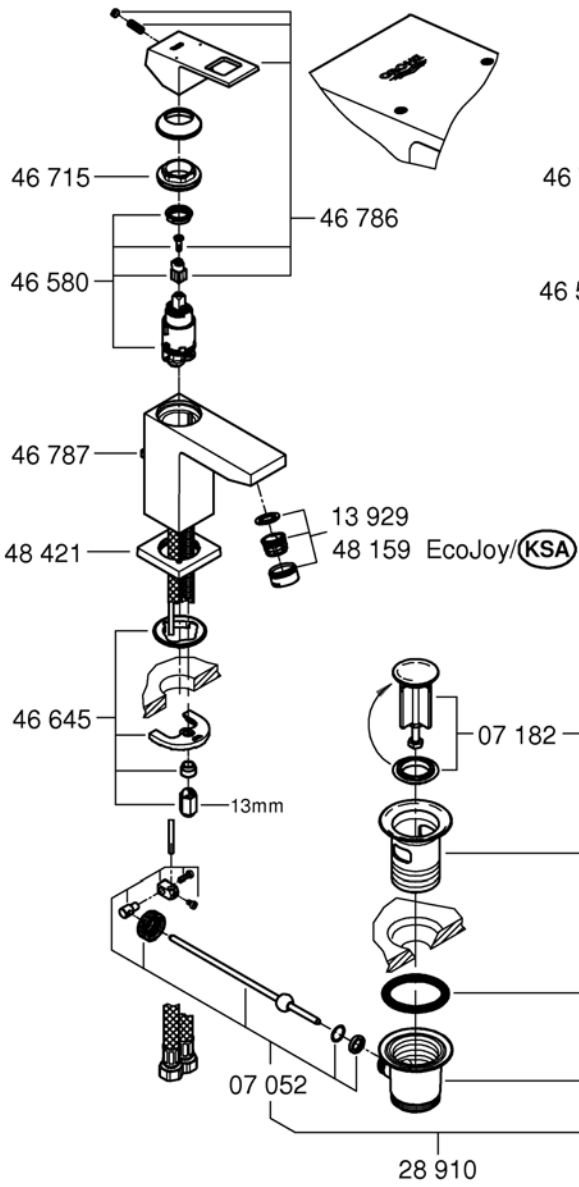

23 127
23 390

23 132
23 392

23 445

23 446

23 135

23 138

23 406

DIN 1988
DIN EN 806

9

*19 017 	13mm 	* = 
	07 052 180mm *07 341 350mm	

Pure Freude an Wasser

GROHE
WAVES

D

+49 571 3989 333
helpline@grohe.de

A

+43 1 68060
info-at@grohe.com