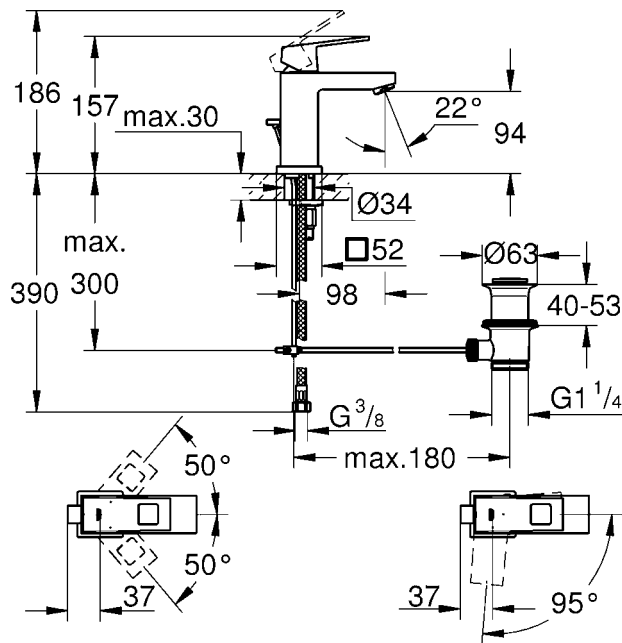

23 127
23 390

23 132
23 392

23 445

23 446

23 135

23 138

23 406

DIN 1988
DIN EN 806

9

*19 017 	13mm 	* = 
	07 052 180mm *07 341 350mm	

Pure Freude an Wasser

GROHE
WAVES

D

+49 571 3989 333
helpline@grohe.de

A

+43 1 68060
info-at@grohe.com