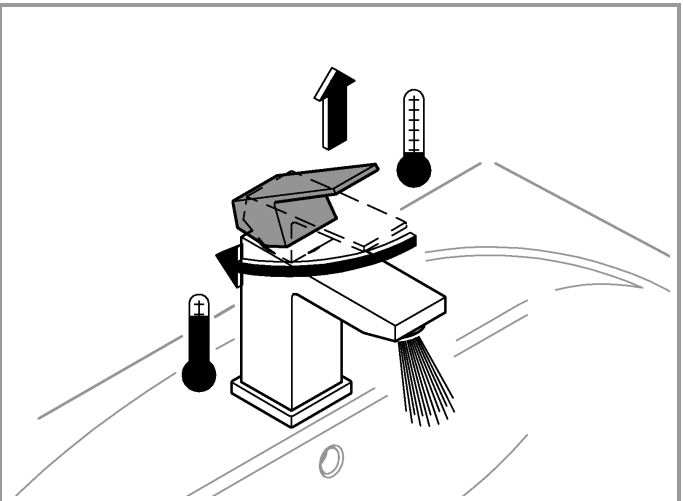

9

*19 017 	13mm 	* = 
	07 052 180mm *07 341 350mm	

Pure Freude an Wasser

GROHE
WAVES

D

+49 571 3989 333
helpline@grohe.de

A

+43 1 68060
info-at@grohe.com