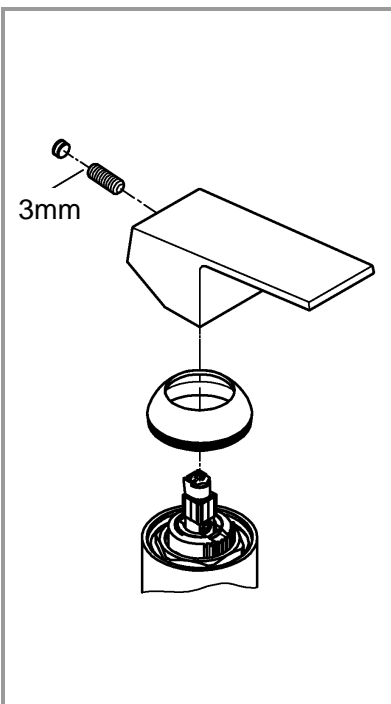

9

*19 017 	13mm 	* = 
	07 052 180mm *07 341 350mm	

Pure Freude an Wasser

GROHE
WAVES

D

+49 571 3989 333
helpline@grohe.de

A

+43 1 68060
info-at@grohe.com