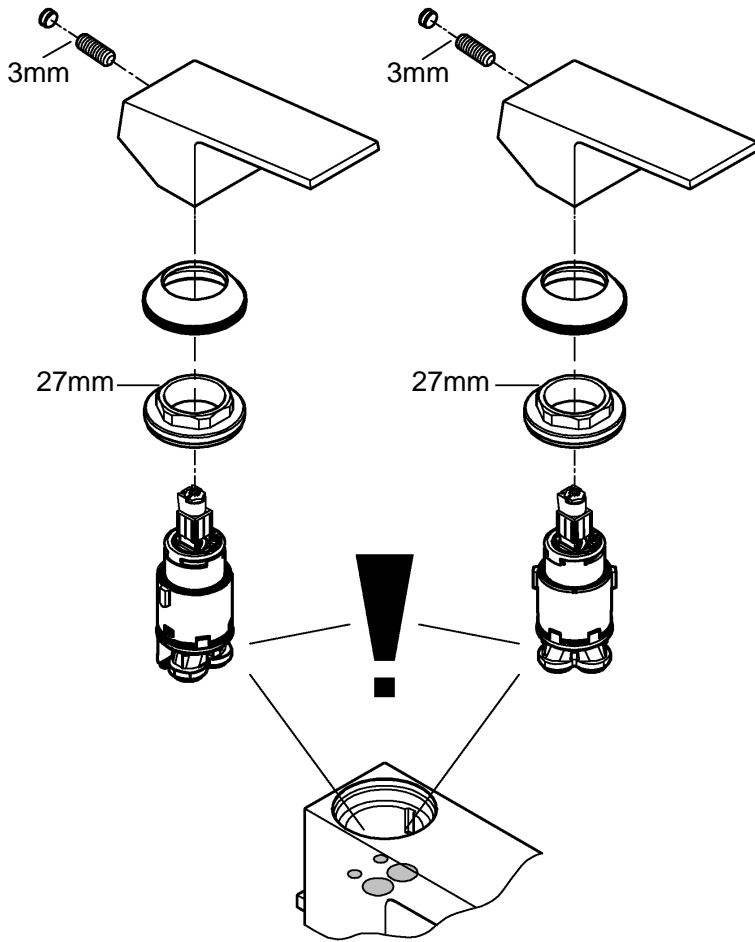

9

*19 017 	13mm 	* = 
	07 052 180mm *07 341 350mm	

Pure Freude an Wasser

GROHE
WAVES

D

+49 571 3989 333
helpline@grohe.de

A

+43 1 68060
info-at@grohe.com